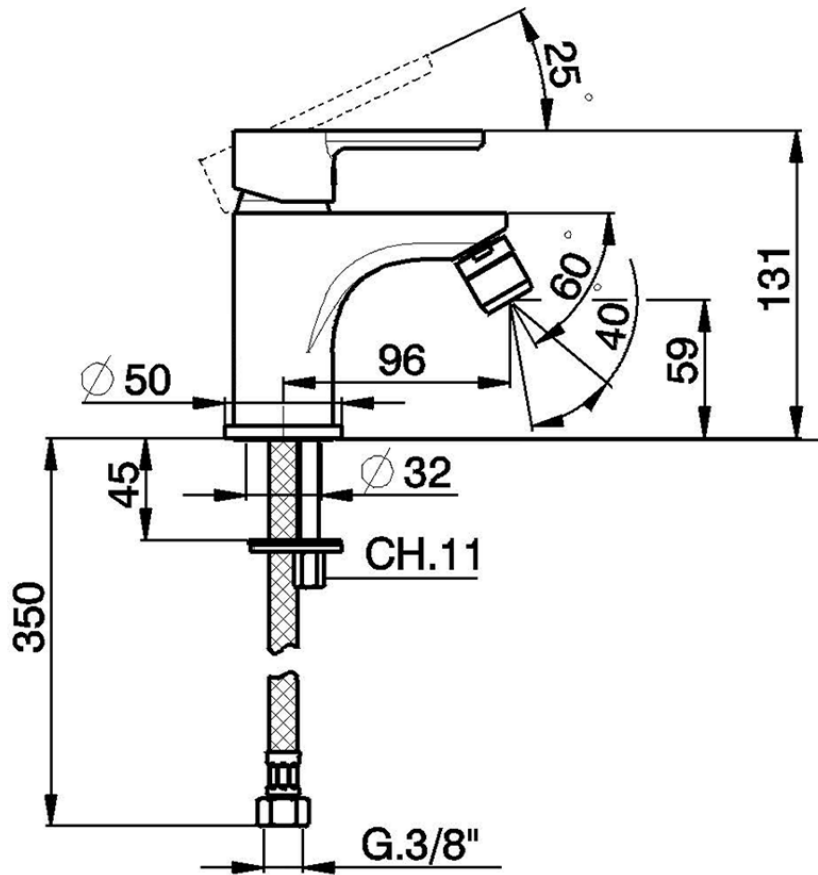

Miscelatore monocomando bidet H2_H2000560

H2000560

<https://www.huberitalia.com/miscelatore-monocomando-bidet-h2-h2000560>

2026-06-27