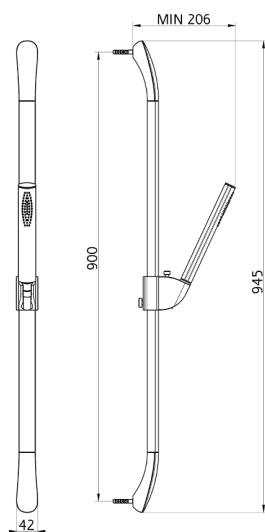

## Completo doccia saliscendi SHOWER\_IC003110

MODELLO **IC003110**

Completo doccia saliscendi, asta 90 cm con supporto scorrevole, doccetta monogetto minimalista ovale in Ottone, flex PVC 150 cm

FINITURE DISPONIBILI

**21** 21 Cromo

CARATTERISTICHE

## Completo doccia saliscendi SHOWER\_IC003110

IC003110

<https://www.huberitalia.com/completo-doccia-saliscendi-shower-ic003110>

2026-06-17