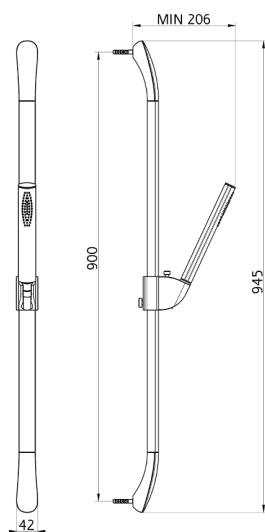

## Completo doccia saliscendi SHOWER\_IC003110

MODELLO **IC003110**

Completo doccia saliscendi, asta 90 cm con supporto scorrevole, doccetta monogetto minimalista ovale in Ottone, flex PVC 150 cm

FINITURE DISPONIBILI

**21** 21 Cromo

CARATTERISTICHE

## Completo doccia saliscendi SHOWER\_IC003110

IC003110

<https://www.huberitalia.com/completo-doccia-saliscendi-shower-ic003110>

2026-04-17