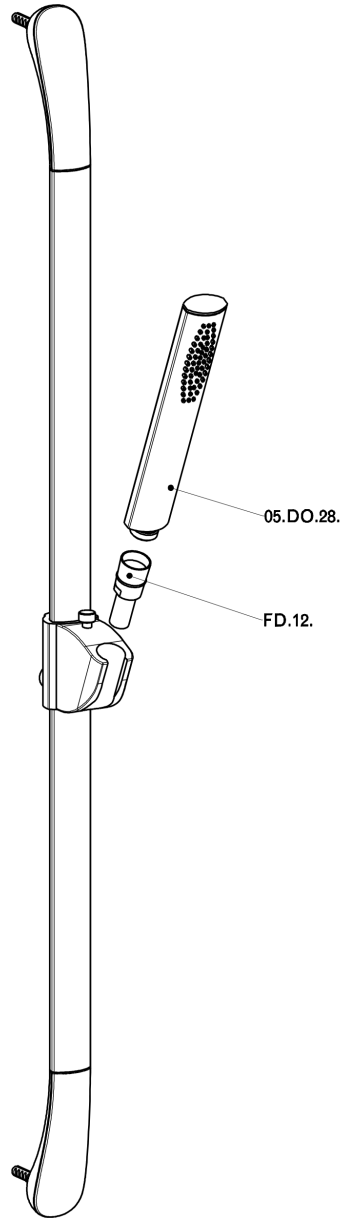

## Completo doccia saliscendi SHOWER\_IC003110

MODELLO **IC003110**

Completo doccia saliscendi, asta 90 cm con supporto scorrevole, doccetta monogetto minimalista ovale in Ottone, flex PVC 150 cm

FINITURE DISPONIBILI

**21** 21 Cromo

CARATTERISTICHE

## Completo doccia saliscendi SHOWER\_IC003110

IC003110

<https://www.huberitalia.com/completo-doccia-saliscendi-shower-ic003110>

2026-04-17