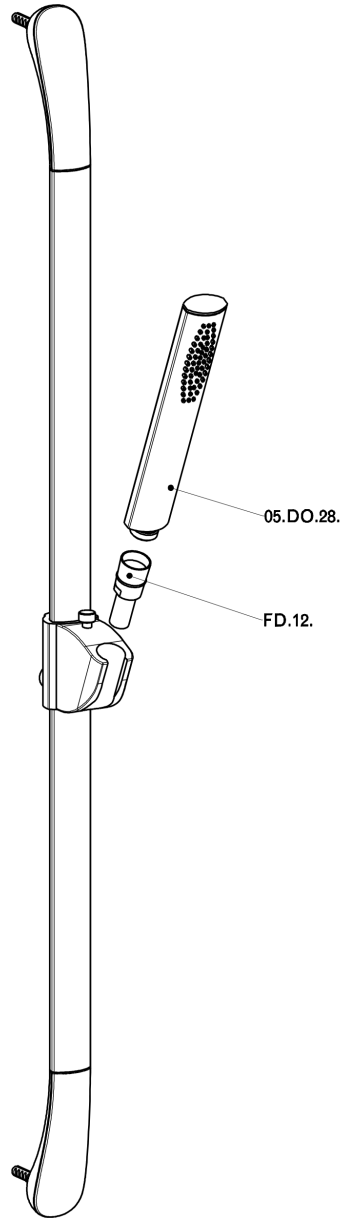

## Completo doccia saliscendi SHOWER\_IC003110

MODELLO **IC003110**

Completo doccia saliscendi, asta 90 cm con supporto scorrevole, doccetta monogetto minimalista ovale in Ottone, flex PVC 150 cm

FINITURE DISPONIBILI

**21** 21 Cromo

CARATTERISTICHE

## Completo doccia saliscendi SHOWER\_IC003110

IC003110

<https://www.huberitalia.com/completo-doccia-saliscendi-shower-ic003110>

2026-06-17