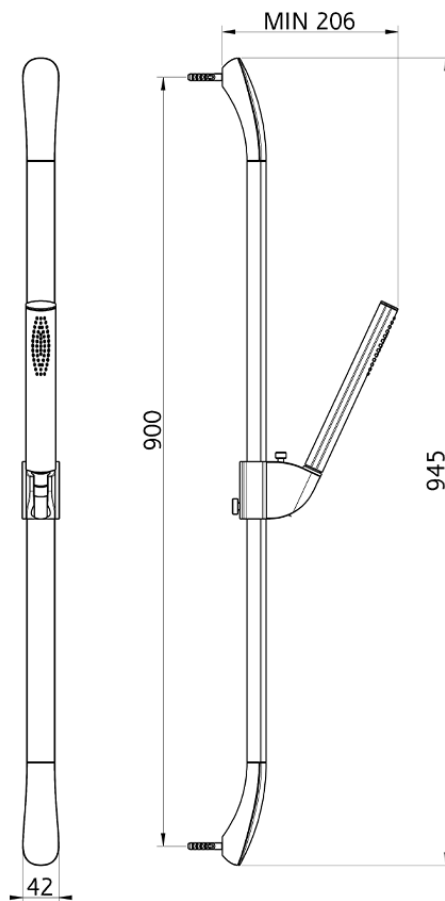

Completo doccia saliscendi SHOWER_IC003110

IC003110

<https://www.huberitalia.com/completo-doccia-saliscendi-shower-ic003110>

2026-06-17