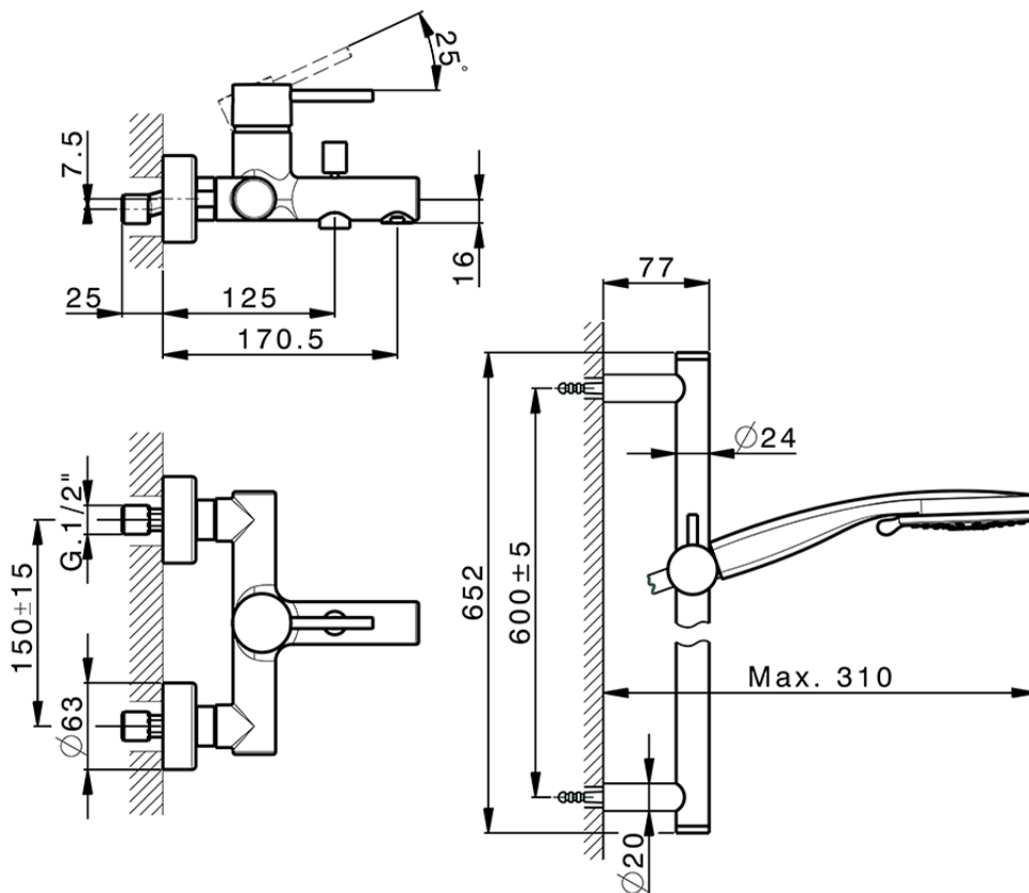

Miscelatore monocomando vasca completo NUOVA KIRUNA_K2000060

K2000060

<https://www.huberitalia.com/miscelatore-monocomando-vasca-completo-nuova-kiruna-k2000060>

2026-05-25