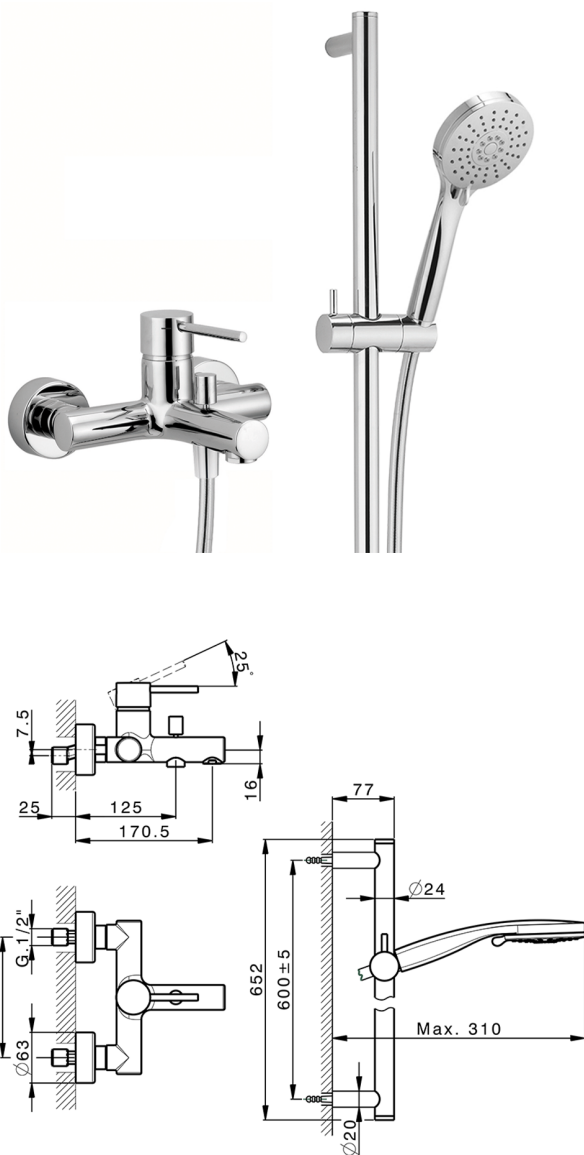

Miscelatore monocomando vasca completo NUOVA KIRUNA_K2000060

MODELLO **K2000060**

Miscelatore monocomando vasca completo, asta saliscendi 60 cm con supporto scorrevole, doccetta 3 getti, flessibile liscio SUPREME 150 cm

FINITURE DISPONIBILI

-  **21** 21 Cromo
-  **26** 26 Vecchio Rame
-  **2F** 2F Nichel Spazzolato
-  **2W** 2W Oro Spazzolato
-  **40** 40 Nero Opaco
-  **4Q** 4Q Bianco Opaco

CARATTERISTICHE

Ricambio Cartuccia **ZZ95435000**

Cartuccia Monocomando 35 mm

EcoStop

Con il Dispositivo EcoStop l'apertura dell'acqua avviene con un punto duro al 50% circa della portata. Un fermo a metà apertura, da vincere con una leggera forza solo e soltanto quando ci sia una reale necessità di richiesta d'acqua alla massima portata. Ciò permette di consumare fino al 50% in meno di acqua.