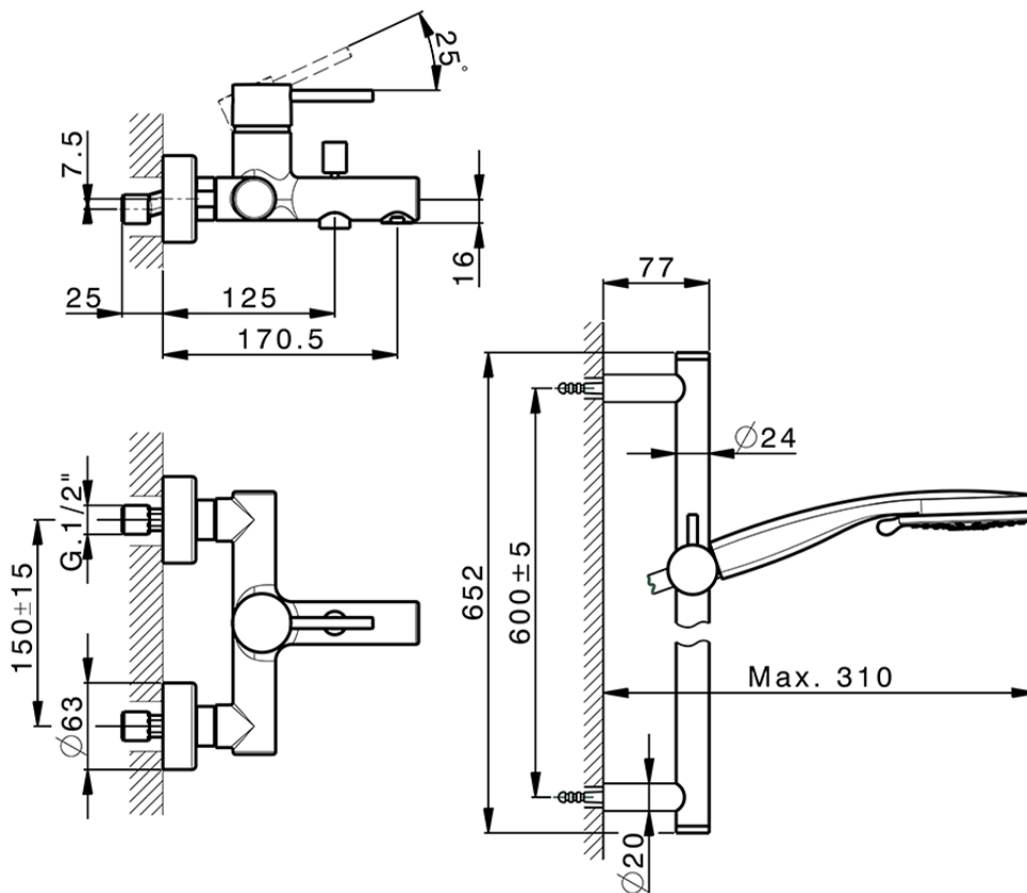

## Miscelatore monocomando vasca completo NUOVA KIRUNA\_K2000060

K2000060

<https://www.huberitalia.com/miscelatore-monocomando-vasca-completo-nuova-kiruna-k2000060>

2026-05-25