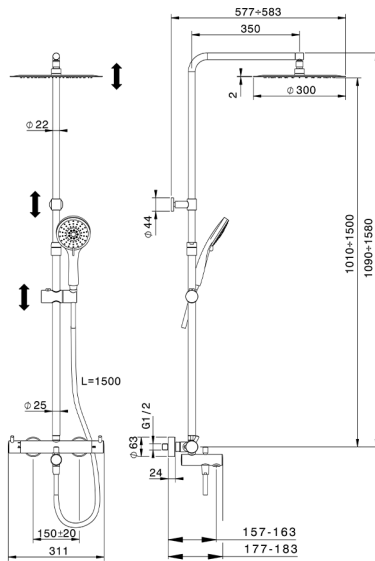

Colonna vasca termostatica 3 funzioni NUOVA KIRUNA_KRC8502A

MODELLO KRC8502A

Colonna vasca termostatica 3 funzioni, devistop 2 uscite, colonna telescopica, supporto doccia scorrevole, doccia 3 getti D.100 mm ABS, soffione tondo D.300 mm sp.2 mm in INOX, flessibile liscio SILVERFLEX 150 cm

FINITURE DISPONIBILI

-  **21** 21 Cromo
-  **26** 26 Vecchio Rame
-  **2F** 2F Nichel Spazzolato
-  **2W** 2W Oro Spazzolato
-  **40** 40 Nero Opaco
-  **4Q** 4Q Bianco Opaco

CARATTERISTICHE

 Ricambio Cartuccia **22.04A.AR - ZZ97279004**
Cartuccia Termostatica Argo 2 (filtro lungo)