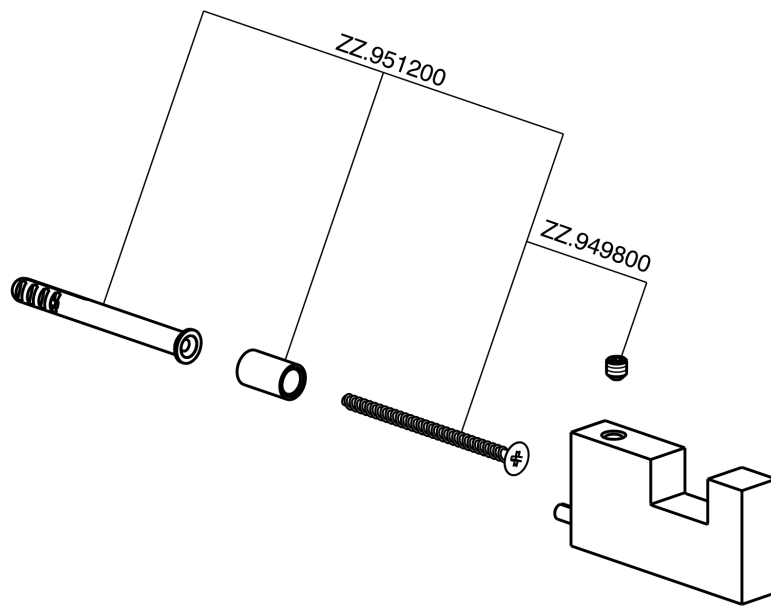

Appendino singolo ACCESSORI BAGNO_SQ090710

MODELLO **SQ090710**

Appendino singolo

FINITURE DISPONIBILI

-  **21** 21 Cromo
-  **2B** 2B Nichel Lucido
-  **2F** 2F Nichel Spazzolato
-  **2Q** 2Q Black Titanium
-  **40** 40 Nero Opaco
-  **4Q** 4Q Bianco Opaco

CARATTERISTICHE

Appendino singolo ACCESSORI BAGNO_SQ090710

SQ090710

<https://www.huberitalia.com/appendino-singolo-accessori-bagno-sq090710>

2026-04-14