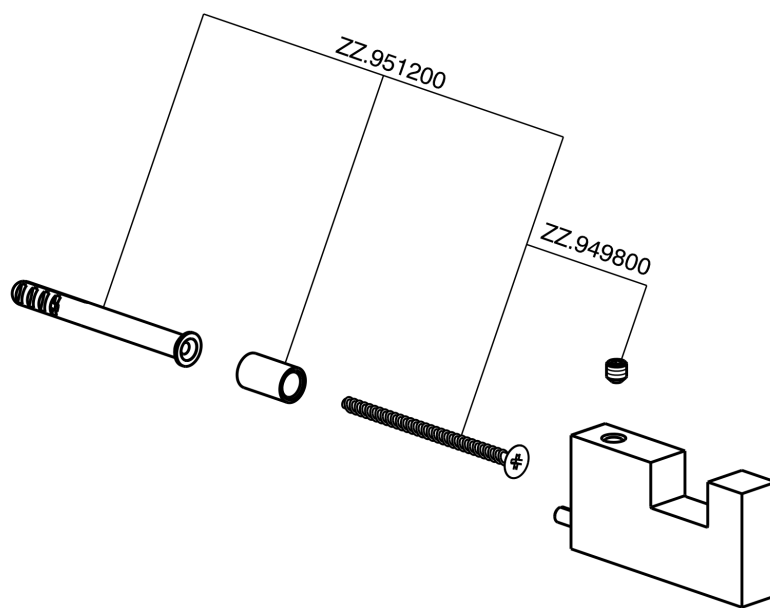

Appendino singolo ACCESSORI BAGNO_SQ090710

MODELLO **SQ090710**

Appendino singolo

FINITURE DISPONIBILI

-  **21** 21 Cromo
-  **2B** 2B Nichel Lucido
-  **2F** 2F Nichel Spazzolato
-  **2Q** 2Q Black Titanium
-  **40** 40 Nero Opaco
-  **4Q** 4Q Bianco Opaco

CARATTERISTICHE

Appendino singolo ACCESSORI BAGNO_SQ090710

SQ090710

<https://www.huberitalia.com/appendino-singolo-accessori-bagno-sq090710>

2026-04-15