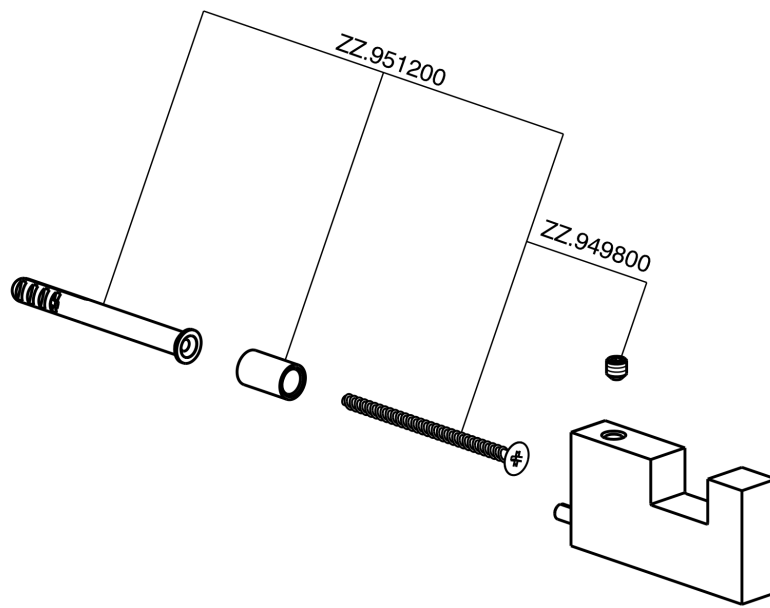

Appendino singolo ACCESSORI BAGNO_SQ090710

MODELLO **SQ090710**

Appendino singolo

FINITURE DISPONIBILI

-  **21** 21 Cromo
-  **2B** 2B Nichel Lucido
-  **2F** 2F Nichel Spazzolato
-  **2Q** 2Q Black Titanium
-  **40** 40 Nero Opaco
-  **4Q** 4Q Bianco Opaco

CARATTERISTICHE

Appendino singolo ACCESSORI BAGNO_SQ090710

SQ090710

<https://www.huberitalia.com/appendino-singolo-accessori-bagno-sq090710>

2026-06-14