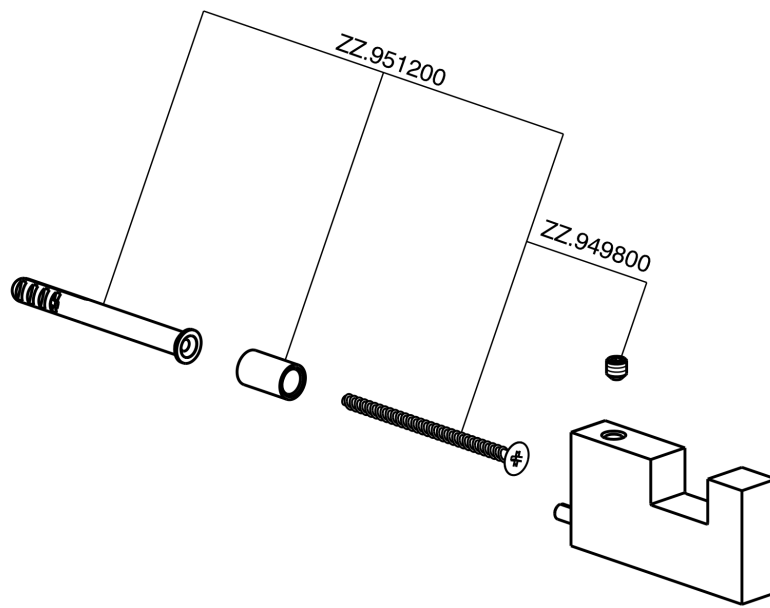

Appendino singolo ACCESSORI BAGNO_SQ090710

MODELLO **SQ090710**

Appendino singolo

FINITURE DISPONIBILI

-  **21** 21 Cromo
-  **2B** 2B Nichel Lucido
-  **2F** 2F Nichel Spazzolato
-  **2Q** 2Q Black Titanium
-  **40** 40 Nero Opaco
-  **4Q** 4Q Bianco Opaco

CARATTERISTICHE

Appendino singolo ACCESSORI BAGNO_SQ090710

SQ090710

<https://www.huberitalia.com/appendino-singolo-accessori-bagno-sq090710>

2026-04-15