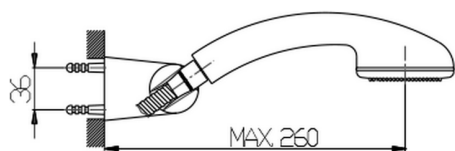

## Completo doccia duplex SHOWER\_SS018020

MODELLO **SS018020**

Completo doccia duplex, supporto doccetta snodato murale, doccetta monogetto in ABS, flex Ottone 150 cm

FINITURE DISPONIBILI

CARATTERISTICHE