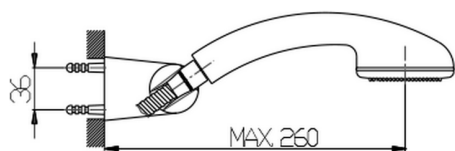

Completo doccia duplex SHOWER_SS018020

MODELLO **SS018020**

Completo doccia duplex, supporto doccetta snodato murale, doccetta monogetto in ABS, flex Ottone 150 cm

FINITURE DISPONIBILI

CARATTERISTICHE

2026-05-13