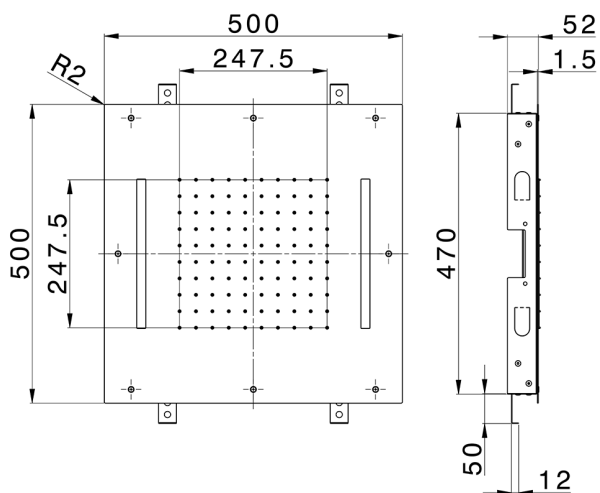

Soffione a soffitto con cromoterapia 500x500 mm ZEN_ZS1C0070

MODELLO **ZS1C0070**

Soffione a soffitto con cromoterapia 500x500 mm, funzioni pioggia, cromoterapia, con radiocomando incluso, acciaio inox AISI 304

FINITURE DISPONIBILI

- **D1** D1 Inox Spazzolato
- **40** 40 Nero Opaco
- **4Q** 4Q Bianco Opaco
- **5G** 5G Oro Rosa
- **D2** D2 Inox Lucido

CARATTERISTICHE

2026-06-09