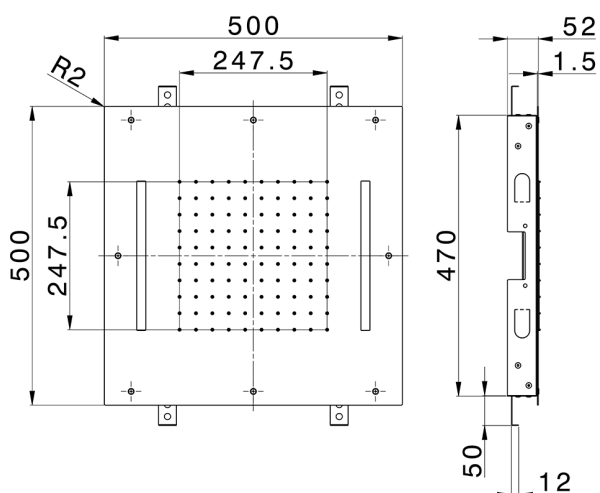

Soffione a soffitto con cromoterapia 500x500 mm ZEN_ZS1C0070

MODELLO **ZS1C0070**

Soffione a soffitto con cromoterapia 500x500 mm, funzioni pioggia, cromoterapia, con radiocomando incluso, acciaio inox AISI 304

FINITURE DISPONIBILI

- **D1** D1 Inox Spazzolato
- **40** 40 Nero Opaco
- **4Q** 4Q Bianco Opaco
- **5G** 5G Oro Rosa
- **D2** D2 Inox Lucido

CARATTERISTICHE

2026-05-15