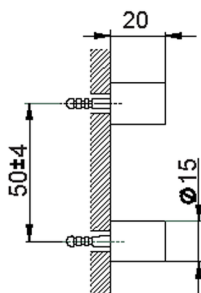

Set di fissaggio porta scopino a muro ACCESSORI BAGNO_SI090660

MODELLO **SI090660**

Set di fissaggio porta scopino a muro

FINITURE DISPONIBILI

21 21 Cromo

2B 2B Nichel Lucido

2F 2F Nichel Spazzolato

2P 2P Oro Rosa

2Q 2Q Black Titanium

40 40 Nero Opaco

4Q 4Q Bianco Opaco

CARATTERISTICHE

2026-04-06