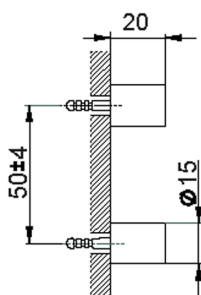

Set di fissaggio porta scopino a muro ACCESSORI BAGNO_SI090660

MODELLO **SI090660**

Set di fissaggio porta scopino a muro

FINITURE DISPONIBILI

21 21 Cromo

2B 2B Nichel Lucido

2F 2F Nichel Spazzolato

2P 2P Oro Rosa

2Q 2Q Black Titanium

40 40 Nero Opaco

4Q 4Q Bianco Opaco

CARATTERISTICHE

2026-05-26