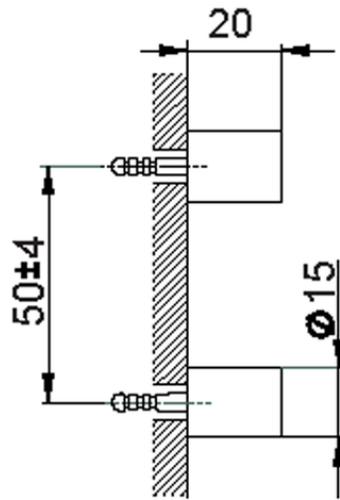

Set di fissaggio porta scopino a muro ACCESSORI BAGNO_SI090660

SI090660

<https://www.huberitalia.com/set-di-fissaggio-porta-scopino-a-muro-accessori-bagno-si090660>

2026-05-26