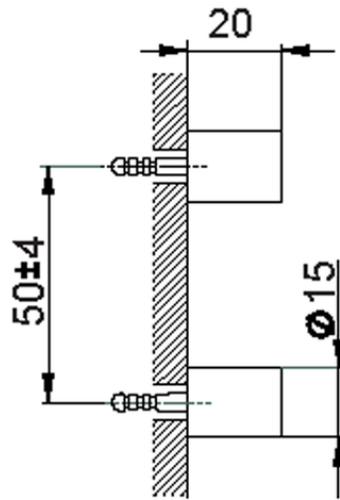

Set di fissaggio porta scopino a muro ACCESSORI BAGNO_SI090660

SI090660

<https://www.huberitalia.com/set-di-fissaggio-porta-scopino-a-muro-accessori-bagno-si090660>

2026-04-06