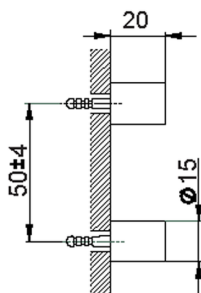

Set di fissaggio porta scopino a muro ACCESSORI BAGNO_SI090660

MODELLO **SI090660**

Set di fissaggio porta scopino a muro

FINITURE DISPONIBILI

21 21 Cromo

2B 2B Nichel Lucido

2F 2F Nichel Spazzolato

2P 2P Oro Rosa

2Q 2Q Black Titanium

40 40 Nero Opaco

4Q 4Q Bianco Opaco

CARATTERISTICHE

2026-04-05