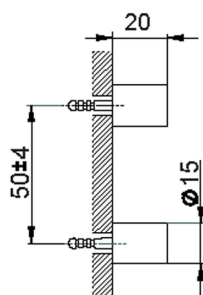

Set di fissaggio porta scopino a muro ACCESSORI BAGNO_SI090660

MODELLO **SI090660**

Set di fissaggio porta scopino a muro

FINITURE DISPONIBILI

21 21 Cromo

2B 2B Nichel Lucido

2F 2F Nichel Spazzolato

2P 2P Oro Rosa

2Q 2Q Black Titanium

40 40 Nero Opaco

4Q 4Q Bianco Opaco

CARATTERISTICHE

2026-05-25