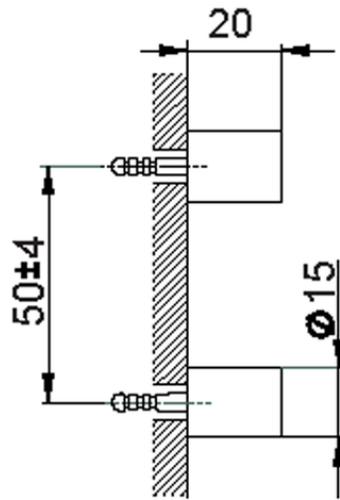

Set di fissaggio porta scopino a muro ACCESSORI BAGNO_SI090660

SI090660

<https://www.huberitalia.com/set-di-fissaggio-porta-scopino-a-muro-accessori-bagno-si090660>

2026-05-25