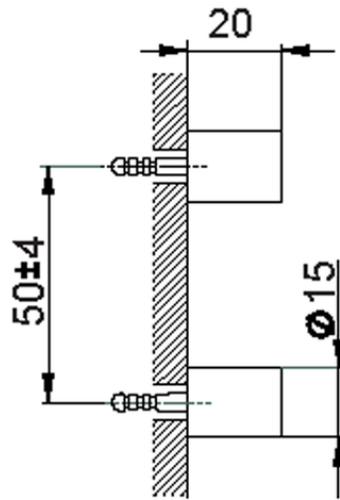

Set di fissaggio porta scopino a muro ACCESSORI BAGNO_SI090660

SI090660

<https://www.huberitalia.com/set-di-fissaggio-porta-scopino-a-muro-accessori-bagno-si090660>

2026-04-05