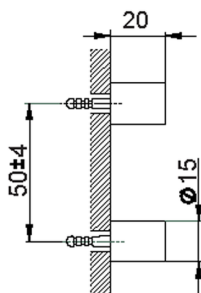

## Set di fissaggio porta scopino a muro ACCESSORI BAGNO\_SI090660

MODELLO **SI090660**

Set di fissaggio porta scopino a muro

FINITURE DISPONIBILI

**21** 21 Cromo

**2B** 2B Nichel Lucido

**2F** 2F Nichel Spazzolato

**2P** 2P Oro Rosa

**2Q** 2Q Black Titanium

**40** 40 Nero Opaco

**4Q** 4Q Bianco Opaco

CARATTERISTICHE

2026-04-06