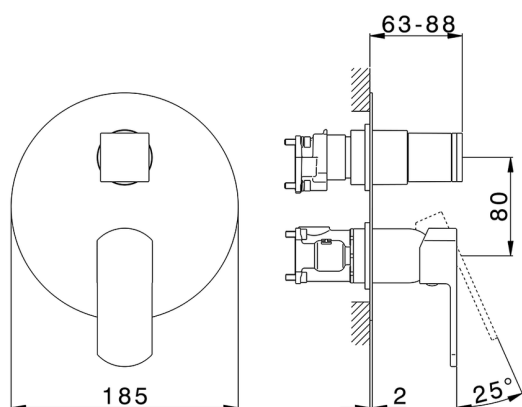

## Completo Monocomando per One-Box ONE BOX\_DD0BM030

MODELLO **DD0BM030**

Completo Monocomando per One-Box, con deviatore 2-3 uscite, profondità minima di installazione 67 mm, senza parte incasso, per art. ZB00B030-ZB00B031

### CARATTERISTICHE

Ricambio Cartuccia **ZZ97179000**

**Cartuccia Monocomando 35 mm**

Installazione **Incasso**

Parti Incasso necessarie **ZB00B031**  
**ZB00B030**