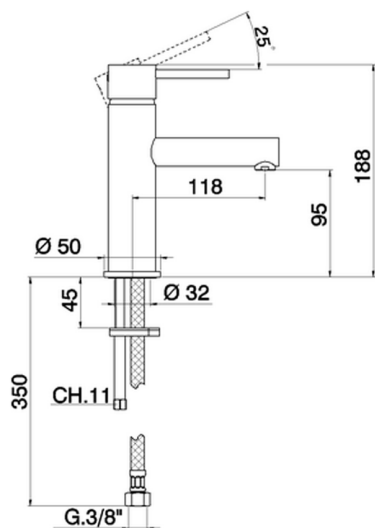

Miscelatore monocomando lavabo large TRATTO EVO_TV000500

MODELLO **TV000500**

Miscelatore monocomando lavabo large, senza scarico automatico, flex inox G.3/8"

FINITURE DISPONIBILI

21 21 Cromo

CARATTERISTICHE

Ricambio Cartuccia **ZZ95435000**

Cartuccia Monocomando 35 mm

EcoStop

Con il Dispositivo EcoStop l'apertura dell'acqua avviene con un punto duro al 50% circa della portata. Un fermo a metà apertura, da vincere con una leggera forza solo e soltanto quando ci sia una reale necessità di richiesta d'acqua alla massima portata. Ciò permette di consumare fino al 50% in meno di acqua.