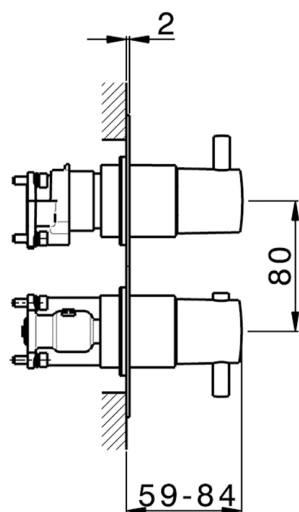

Completo Termostatico per One-Box ONE BOX_MT0BT030

MODELLO **MT0BT030**

Completo Termostatico per One-Box, con deviasstop 1-2-3 uscite, profondità minima di installazione 67 mm, senza parte incasso, per art. ZB00B030-ZB00B031

Installazione **Incasso**

Parti Incasso necessarie **ZB00B031**

ZB00B030

DeviaStop

La tecnologia Devia Stop di Huber consente con un semplice movimento rotativo di gestire la portata dell'acqua e di scegliere la modalità d'erogazione (soffione, doccia a mano).