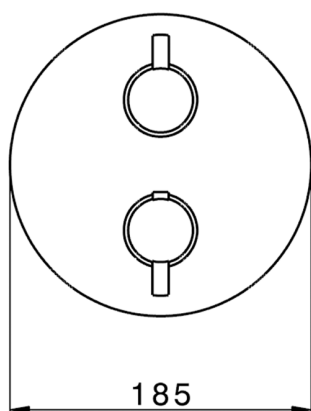

Completo Termostatico per One-Box ONE BOX_MT0BT030

MODELLO **MT0BT030**

Completo Termostatico per One-Box, con deviasstop 1-2-3 uscite, profondità minima di installazione 67 mm, senza parte incasso, per art. ZB00B030-ZB00B031

FINITURE DISPONIBILI

-  **21** 21 Cromo
-  **26** 26 Vecchio Rame
-  **2F** 2F Nichel Spazzolato
-  **2W** 2W Oro Spazzolato
-  **40** 40 Nero Opaco
-  **4Q** 4Q Bianco Opaco

CARATTERISTICHE

Ricambio Cartuccia **24.04A.PP**

Installazione **Incasso**

Parti Incasso necessarie **ZB00B031**

ZB00B030

DeviaStop

La tecnologia Devia Stop di Huber consente con un semplice movimento rotativo di gestire la portata dell'acqua e di scegliere la modalità d'erogazione (soffione, doccia a mano).