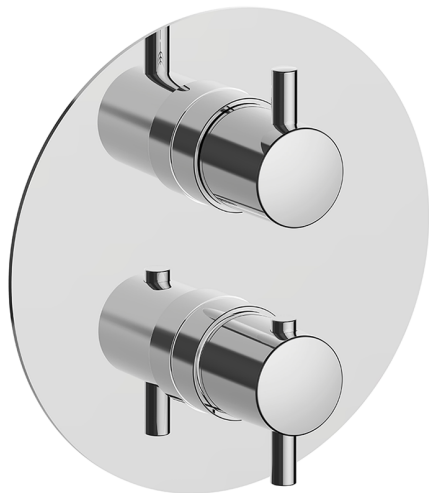

Completo Termostatico per One-Box ONE BOX_MT0BT030

MODELLO **MT0BT030**

Completo Termostatico per One-Box, con deviasstop 1-2-3 uscite, profondità minima di installazione 67 mm, senza parte incasso, per art. ZB00B030-ZB00B031

FINITURE DISPONIBILI

-  **21** 21 Cromo
-  **26** 26 Vecchio Rame
-  **2F** 2F Nichel Spazzolato
-  **2W** 2W Oro Spazzolato
-  **40** 40 Nero Opaco
-  **4Q** 4Q Bianco Opaco

CARATTERISTICHE

Ricambio Cartuccia **24.04A.PP**

Installazione **Incasso**

Parti Incasso necessarie **ZB00B031**

ZB00B030

DeviaStop

La tecnologia Devia Stop di Huber consente con un semplice movimento rotativo di gestire la portata dell'acqua e di scegliere la modalità d'erogazione (soffione, doccia a mano).

One-Box Universale per incasso, per termostatico o monocomando 1 o 2 o 3 uscite, senza parte esterna, con silenziosi, con guarnizione per sigillatura

FINITURE DISPONIBILI

 **04** 04 Senza Finitura

CARATTERISTICHE