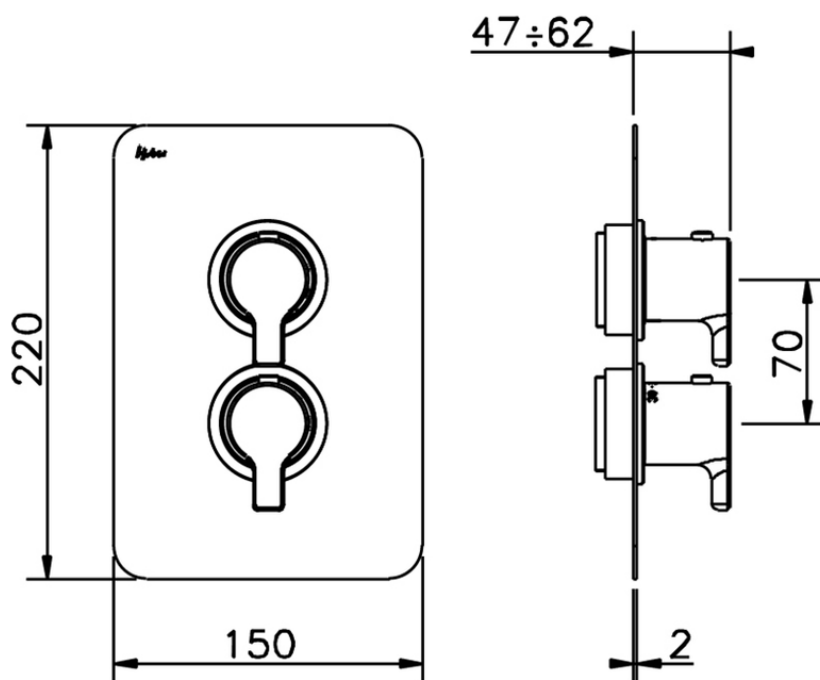

Parte esterna termostatico doccia incasso 1 uscita SOFT_SF007300

SF007300

<https://www.huberitalia.com/parte-esterna-termostatico-doccia-incasso-1-uscita-soft-sf007300>

Piastra/Plate/Plaque/Platte/Placa

2-3mm: XX 25-40 YY 76-91

10 mm: XX 16-31 YY 65-80

ZB007361

<https://www.huberitalia.com/parte-incasso-termostatico-doccia-1-uscita-incasso-zb007361>

Piastra/Plate/Plaque/Platte/Placa

2-3mm: XX 25-40 YY 76-91

10 mm: XX 16-31 YY 65-80

ZB007301

<https://www.huberitalia.com/parte-incasso-termostatico-doccia-1-uscita-incasso-zb007301>

2026-05-31