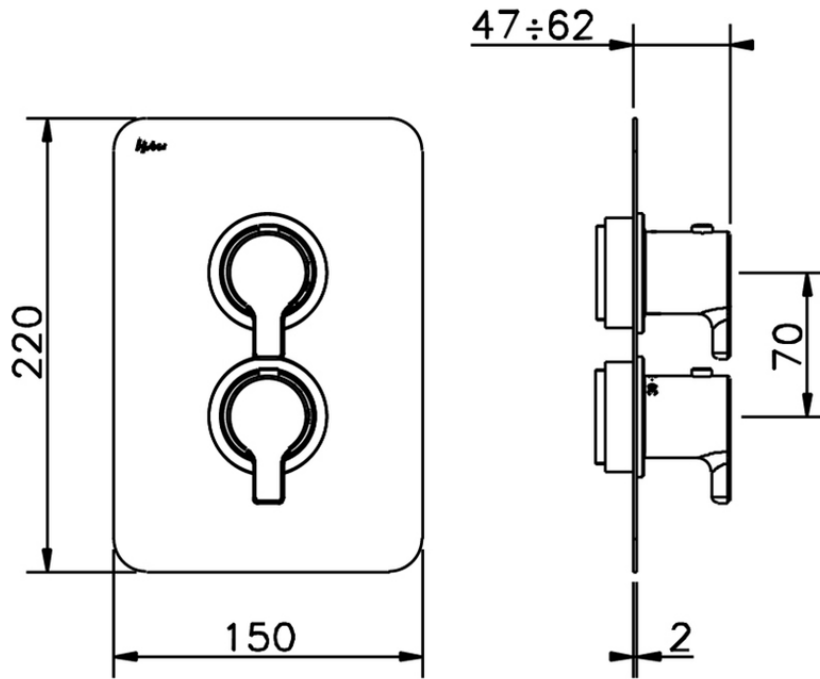

Parte esterna termostatico doccia incasso 1 uscita SOFT_SF007300

SF007300

<https://www.huberitalia.com/parte-esterna-termostatico-doccia-incasso-1-uscita-soft-sf007300>

Piastra/Plate/Plaque/Platte/Placa

2-3mm: XX 25-40 YY 76-91

10 mm: XX 16-31 YY 65-80

ZB007361

<https://www.huberitalia.com/parte-incasso-termostatico-doccia-1-uscita-incasso-zb007361>

Piastra/Plate/Plaque/Platte/Placa

2-3mm: XX 25-40 YY 76-91

10 mm: XX 16-31 YY 65-80

ZB007301

<https://www.huberitalia.com/parte-incasso-termostatico-doccia-1-uscita-incasso-zb007301>

2026-04-15