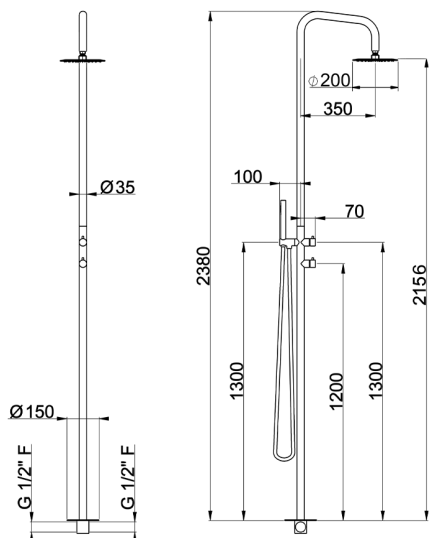

Colonna doccia progressiva outdoor COLLETTIVITÀ_LX005110

MODELLO **LX005110**

Colonna doccia progressiva outdoor,deviatore 2 uscite,per esterno/interno a pavimento,soffione tondo D.200 mm in INOX,doccetta monogetto minimalista D.23 mm in INOX,INOX AISI 316L

FINITURE DISPONIBILI

D1 D1 Inox Spazzolato

CARATTERISTICHE

Ricambio Cartuccia **ZZ9E521000 - ZZ9E523000**

Cartuccia Monocomando Progressiva 25 mm

2026-04-15