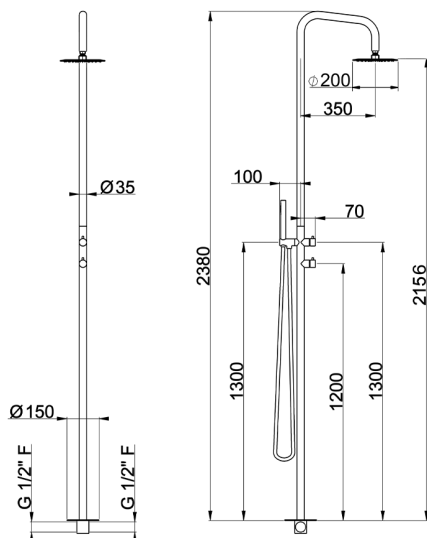

Colonna doccia progressiva outdoor COLLETTIVITÀ_LX005110

MODELLO **LX005110**

Colonna doccia progressiva outdoor,deviatore 2 uscite,per esterno/interno a pavimento,soffione tondo D.200 mm in INOX,doccetta monogetto minimalista D.23 mm in INOX,INOX AISI 316L

FINITURE DISPONIBILI

D1 D1 Inox Spazzolato

CARATTERISTICHE

Ricambio Cartuccia **ZZ9E521000 - ZZ9E523000**

Cartuccia Monocomando Progressiva 25 mm

2026-06-11