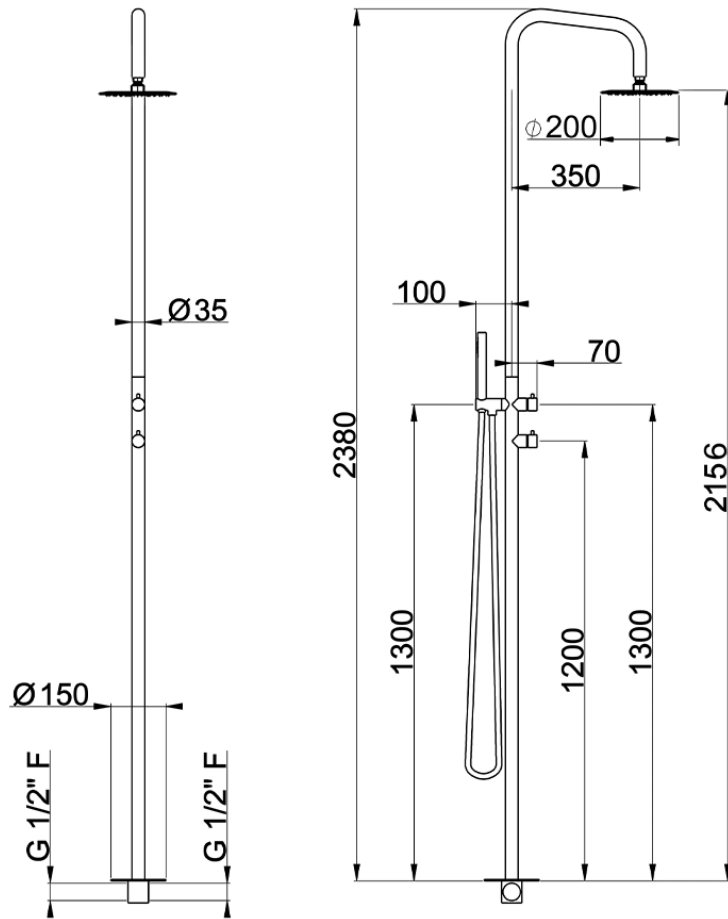

Colonna doccia progressiva outdoor COLLETTIVITÀ_LX005110

LX005110

<https://www.huberitalia.com/colonna-doccia-progressiva-outdoor-collettivita-lx005110>

2026-06-11