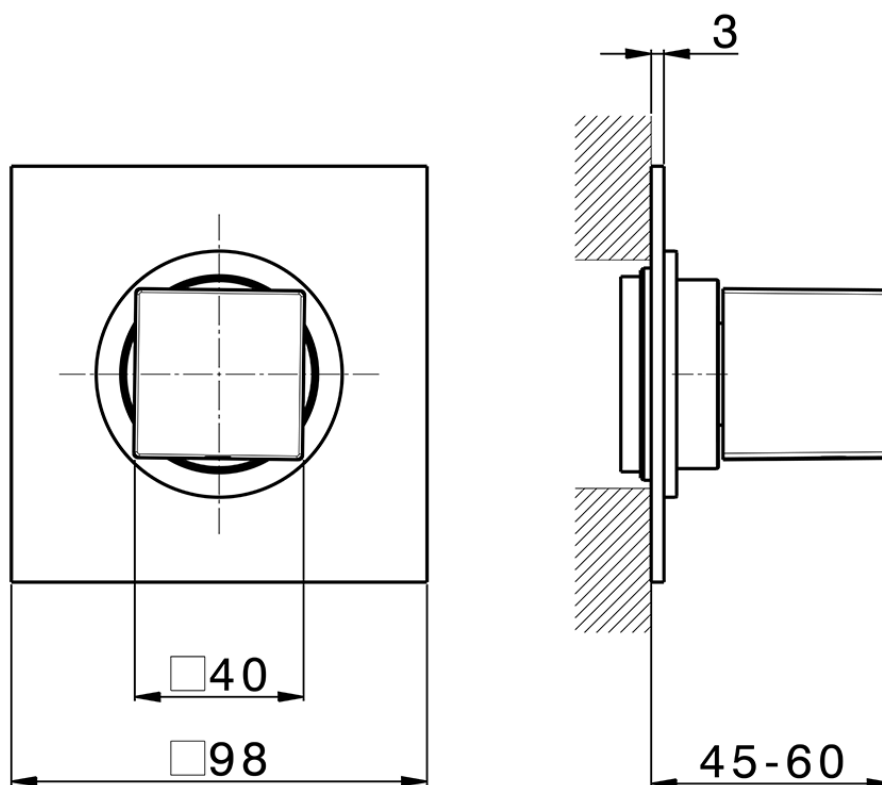

Parte esterna rubinetto NUOVA EGO_NE003310

NE003310

<https://www.huberitalia.com/parte-esterna-rubinetto-nuova-ego-ne003310>

2026-06-27