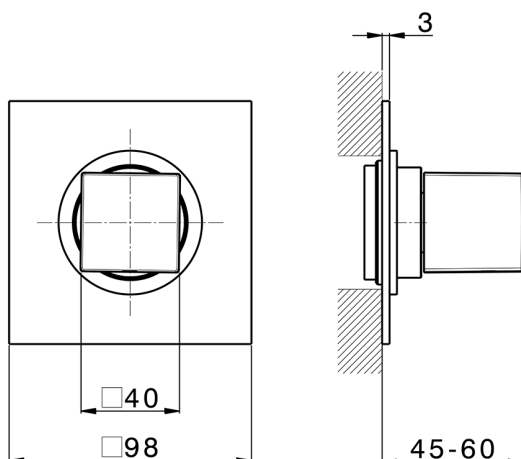

CARATTERISTICHE

Installazione **Incasso**
Parti Incasso necessarie **ZB003330**

2026-06-27