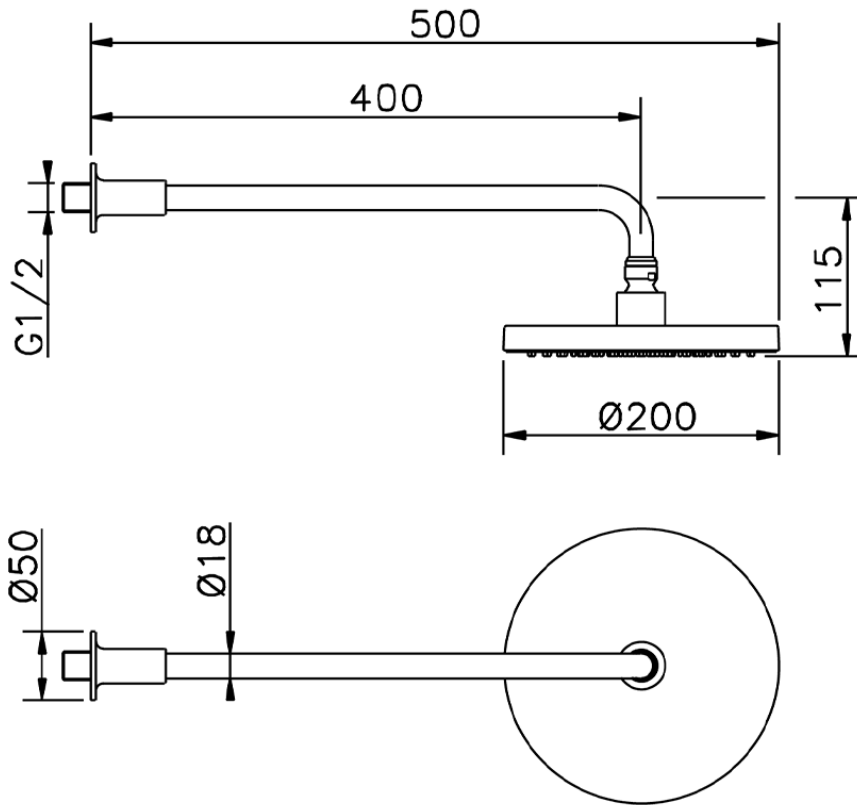

Braccio doccia con soffione Minimal SHOWER_614.22H.

614.22H.

<https://www.huberitalia.com/braccio-doccia-con-soffione-minimal-shower-614-22h>

2026-06-25