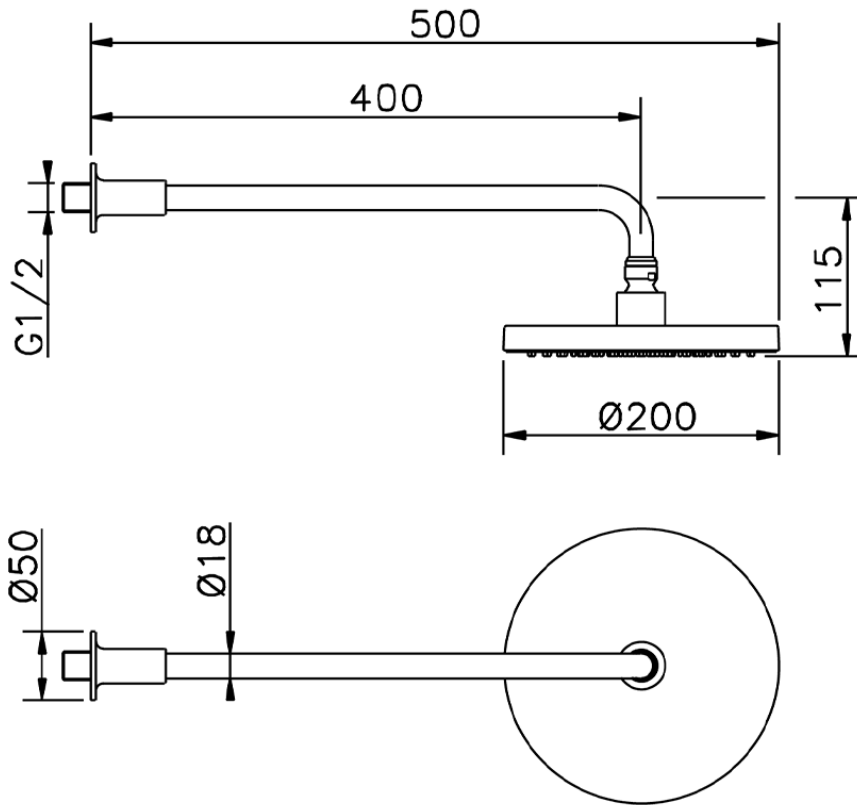

Braccio doccia con soffione Minimal SHOWER_614.22H.

614.22H.

<https://www.huberitalia.com/braccio-doccia-con-soffione-minimal-shower-614-22h>

2026-07-01