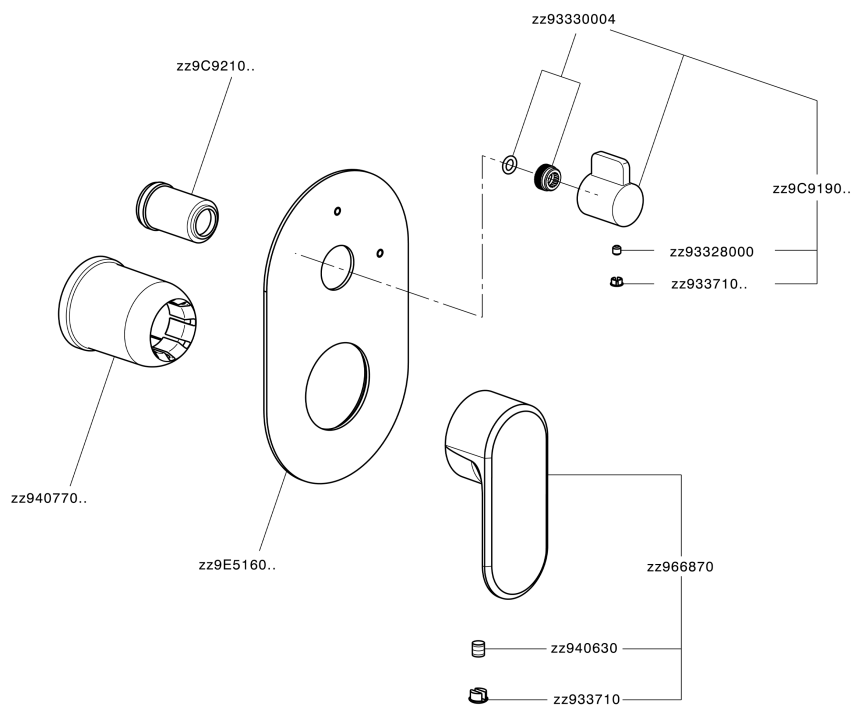

Parte esterna monocomando incasso 2 uscite LEVITY_LY002300

LY002300

<https://www.huberitalia.com/parte-esterna-monocomando-incasso-2-uscite-levity-ly002300>

Parte incasso monocomando vasca-doccia Easy-Box INCASSO_ZB000230

ZB000230 <https://www.huberitalia.com/parte-incasso-monocomando-vasca-doccia-easy-box-incasso-zb000230>

2025-05-01