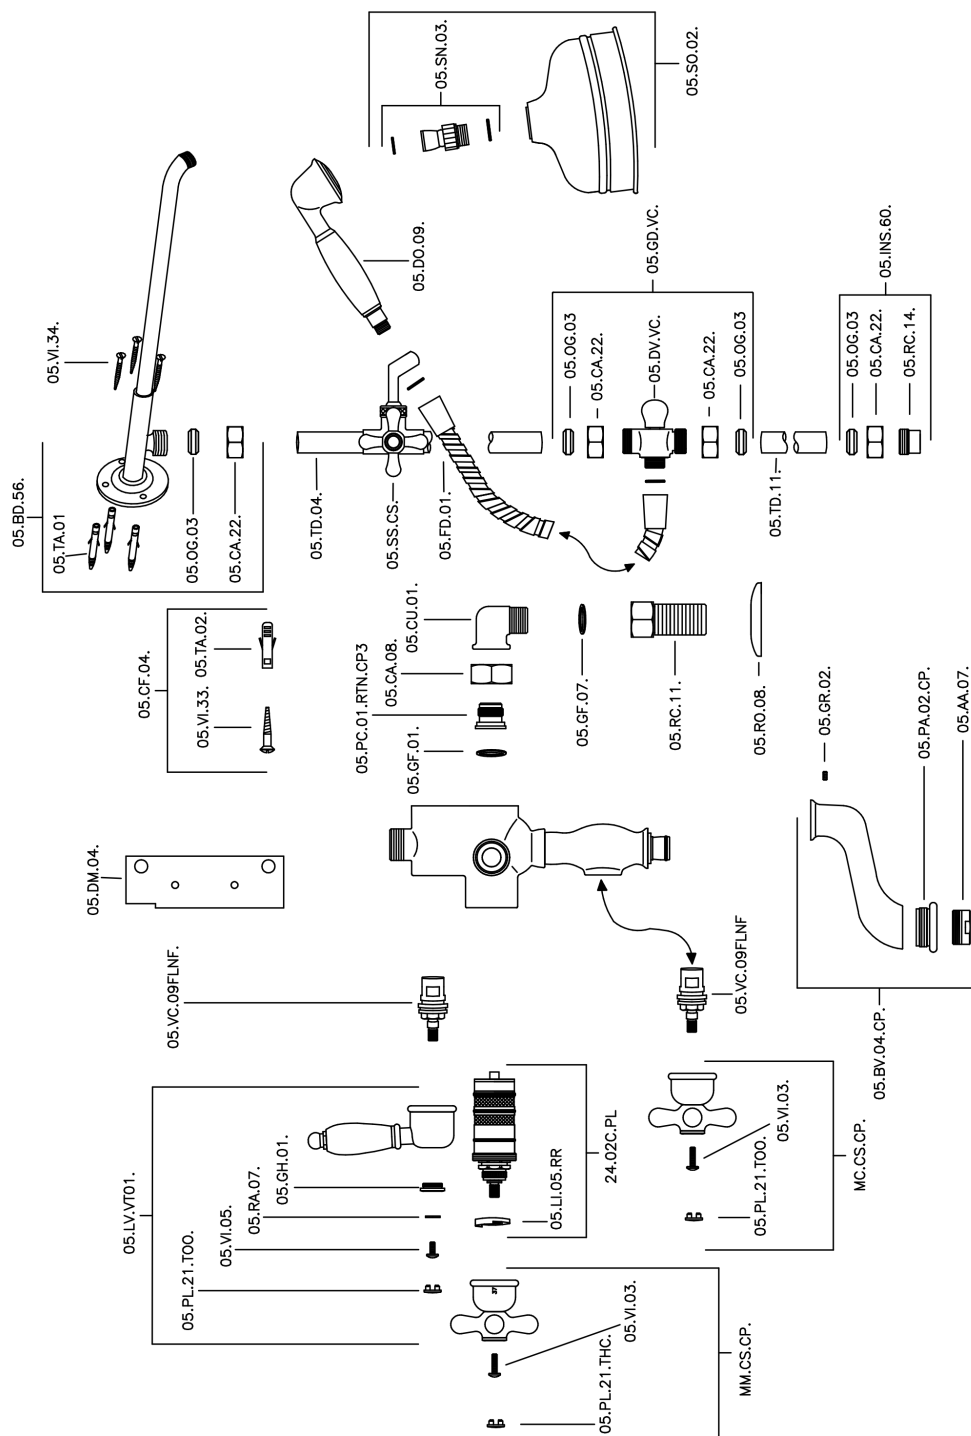

Colonna vasca termostatica 3 funzioni CROISETTE_592.CS21H.

MODELLO **592.CS21H.**

Colonna vasca termostatica 3 funzioni,deviatore 2 uscite,colonna fissa,2 rubinetti d'arresto,supporto doccetta scorrevole,doccetta monogetto Classica D.53 mm in ottone,soffione tondo D.200 mm in Ottone,flex Ottone 150 cm

FINITURE DISPONIBILI

AG AG Oro Antico

BA BA Vecchio Bronzo

CR CR Cromo

2W 2W Oro Spazzolato

CARATTERISTICHE

Ricambio Cartuccia **24.04A.PP**

Cartuccia Termostatica Plus P 8X20

Termostatico

Il Termostatico Huber è il tuo personale gestore dell'acqua che ti aiuta a gestire e controllare acqua ed energia senza sprechi.

Colonna vasca termostatica 3 funzioni CROISSETTE_592.CS21H.

592.CS21H.

<https://www.huberitalia.com/colonna-vasca-termostatica-3-funzioni-croisette-592-cs21h>

2026-02-16