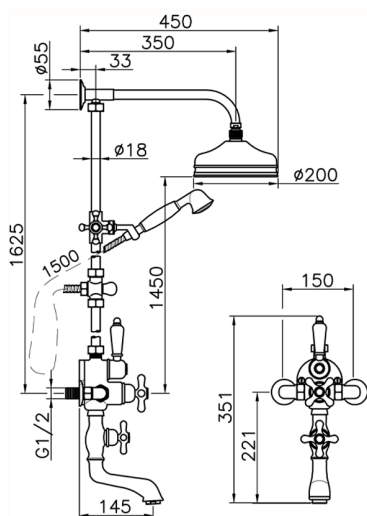

Colonna vasca termostatica 3 funzioni CROISETTE_592.CS21H.

MODELLO **592.CS21H.**

Colonna vasca termostatica 3 funzioni,deviatore 2 uscite,colonna fissa,2 rubinetti d'arresto,supporto doccetta scorrevole,doccetta monogetto Classica D.53 mm in ottone,soffione tondo D.200 mm in Ottone,flex Ottone 150 cm

FINITURE DISPONIBILI

AG AG Oro Antico

BA BA Vecchio Bronzo

CR CR Cromo

2W 2W Oro Spazzolato

CARATTERISTICHE

Ricambio Cartuccia **24.04A.PP**

Cartuccia Termostatica Plus P 8X20

<https://www.huberitalia.com/colonna-vasca-termostatica-3-funzioni-croisette-592-cs21h>

2026-02-16