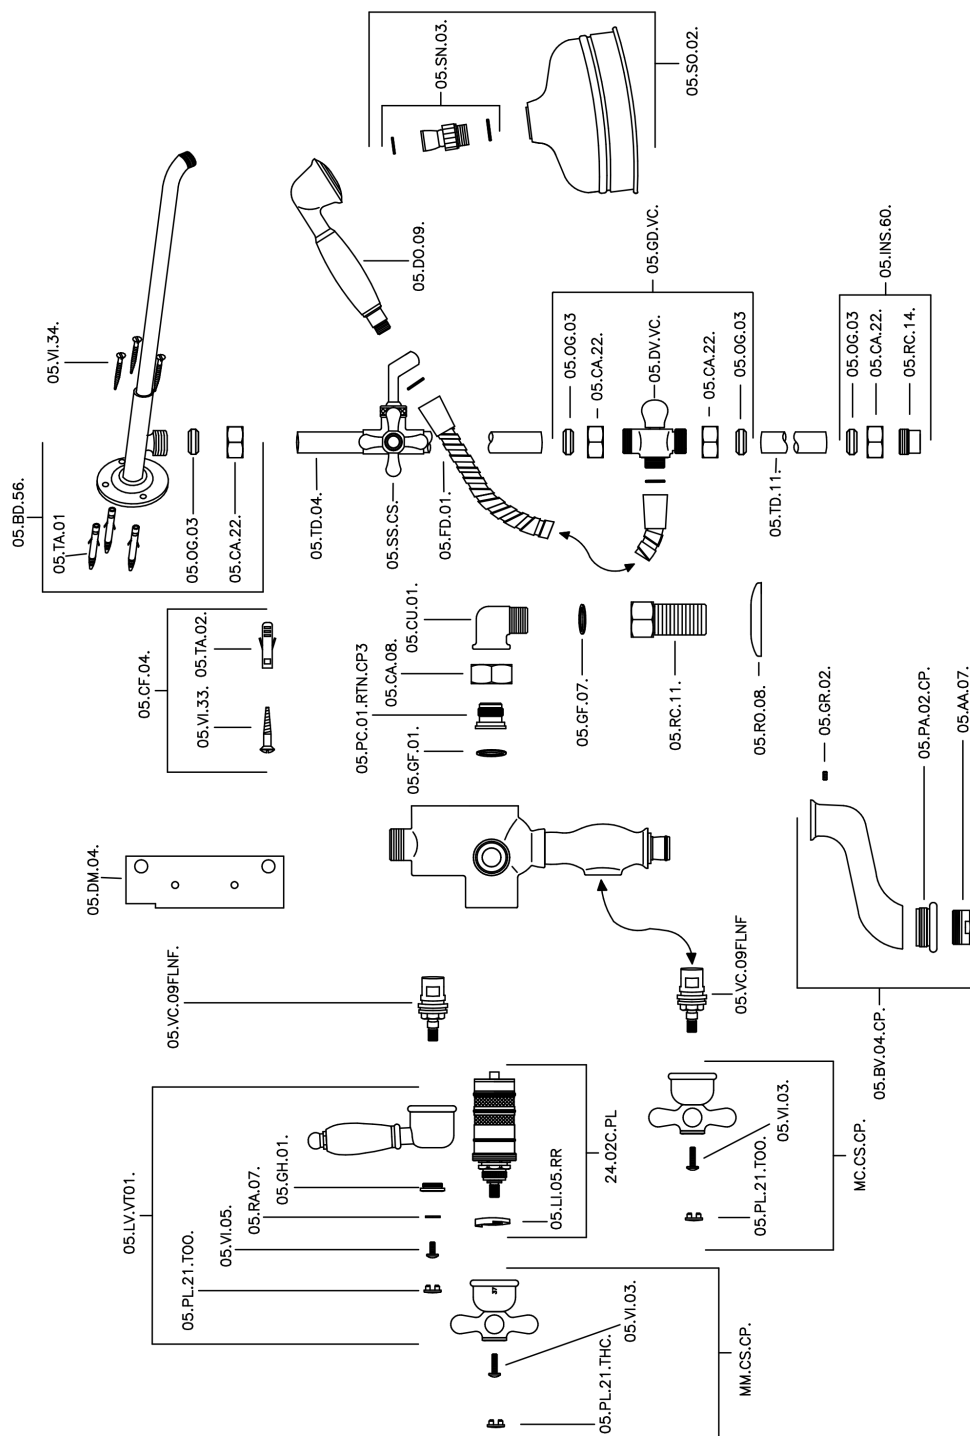

Colonna vasca termostatica 3 funzioni CROISETTE_592.CS21H.

MODELLO **592.CS21H.**

Colonna vasca termostatica 3 funzioni,deviatore 2 uscite,colonna fissa,2 rubinetti d'arresto,supporto doccetta scorrevole,doccetta monogetto Classica D.53 mm in ottone,soffione tondo D.200 mm in Ottone,flex Ottone 150 cm

FINITURE DISPONIBILI

AG AG Oro Antico

BA BA Vecchio Bronzo

CR CR Cromo

2W 2W Oro Spazzolato

CARATTERISTICHE

Ricambio Cartuccia **24.04A.PP**

Cartuccia Termostatica Plus P 8X20

Termostatico

Il Termostatico Huber è il tuo personale gestore dell'acqua che ti aiuta a gestire e controllare acqua ed energia senza sprechi.

Colonna vasca termostatica 3 funzioni CROISSETTE_592.CS21H.

592.CS21H.

<https://www.huberitalia.com/colonna-vasca-termostatica-3-funzioni-croisette-592-cs21h>

2026-04-17