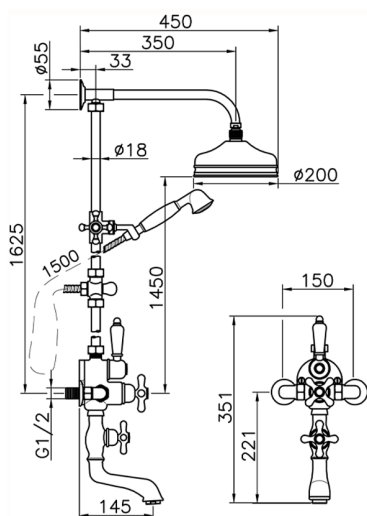

Colonna vasca termostatica 3 funzioni CROISETTE_592.CS21H.

MODELLO **592.CS21H.**

Colonna vasca termostatica 3 funzioni,deviatore 2 uscite,colonna fissa,2 rubinetti d'arresto,supporto doccetta scorrevole,doccetta monogetto Classica D.53 mm in ottone,soffione tondo D.200 mm in Ottone,flex Ottone 150 cm

FINITURE DISPONIBILI

AG AG Oro Antico

BA BA Vecchio Bronzo

CR CR Cromo

2W 2W Oro Spazzolato

CARATTERISTICHE

Ricambio Cartuccia **24.04A.PP**

Cartuccia Termostatica Plus P 8X20

<https://www.huberitalia.com/colonna-vasca-termostatica-3-funzioni-croisette-592-cs21h>

2026-04-17