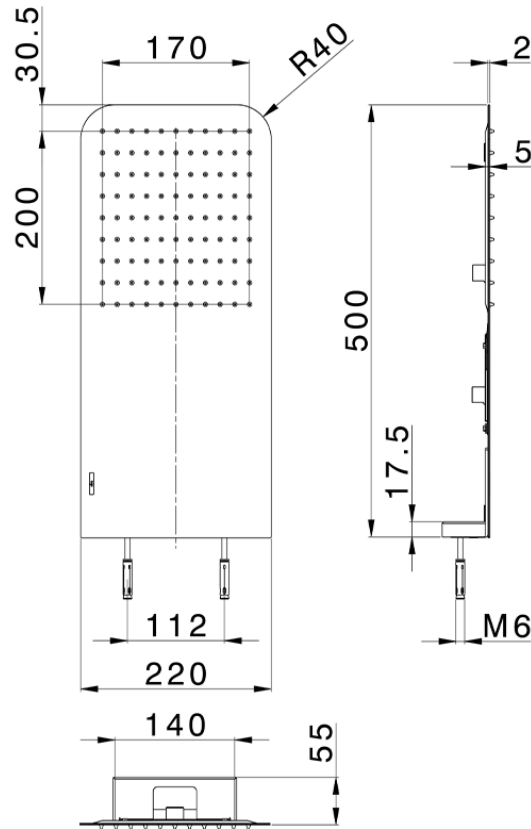

## Soffione a parete 500x220 mm raggiato ZEN\_ZS122100

ZS122100

<https://www.huberitalia.com/soffione-a-parete-500x220-mm-raggiato-zen-zs122100>

2026-06-20