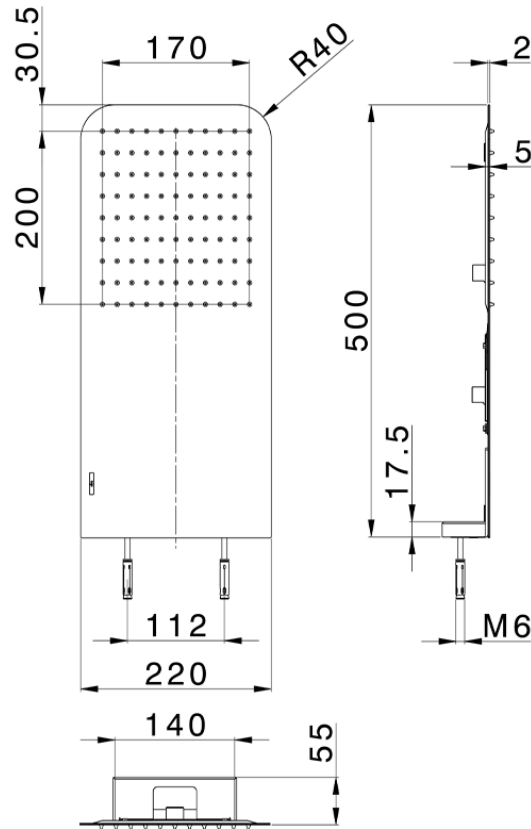

Soffione a parete 500x220 mm raggiato ZEN_ZS122100

ZS122100

<https://www.huberitalia.com/soffione-a-parete-500x220-mm-raggiato-zen-zs122100>

2026-06-25