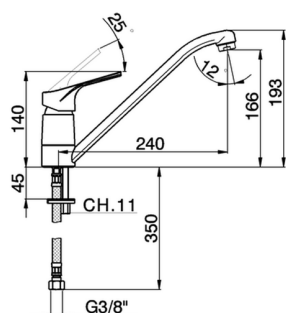

Miscelatore monocomando lavello KITCHEN_KE000584

MODELLO **KE000584**

Miscelatore monocomando lavello, bocca girevole, flex inox G.3/8"

FINITURE DISPONIBILI

21 21 Cromo

CARATTERISTICHE

Ricambio Cartuccia **ZZ94035000**

Cartuccia Monocomando 35 mm

2026-06-24