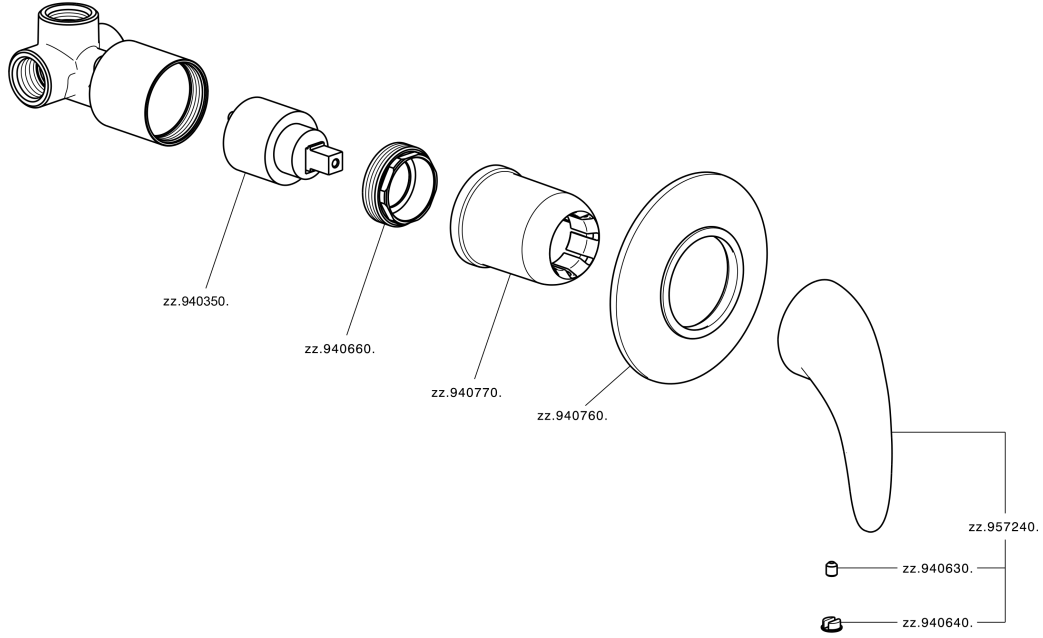

Miscelatore monocomando doccia incasso NORMA_NM000300

NM000300

<https://www.huberitalia.com/miscelatore-monocomando-doccia-incasso-norma-nm000300>

2026-05-13