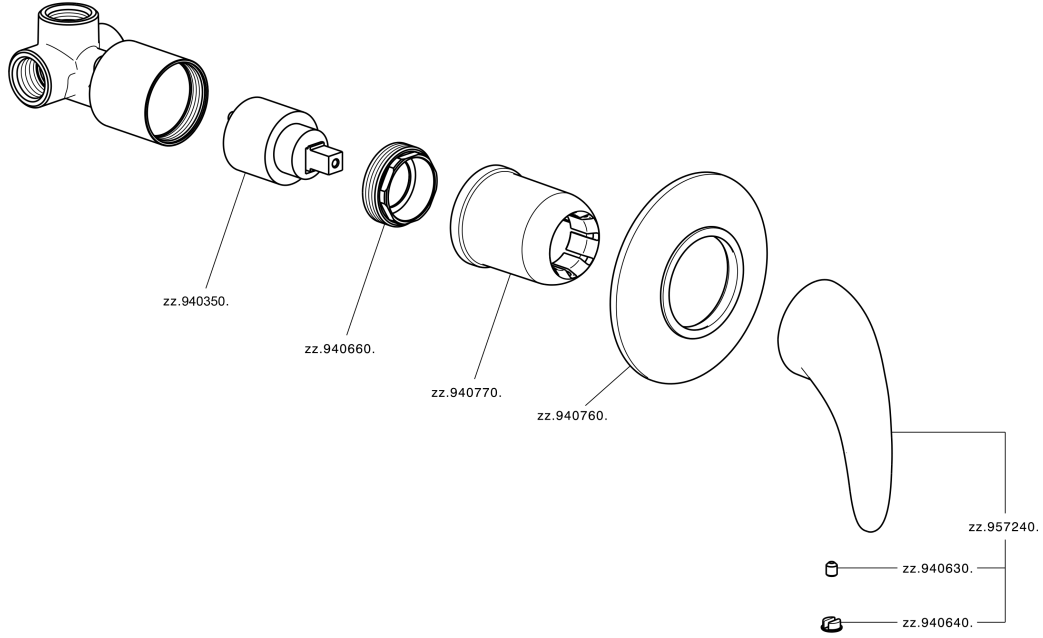

Miscelatore monocomando doccia incasso NORMA_NM000300

NM000300

<https://www.huberitalia.com/miscelatore-monocomando-doccia-incasso-norma-nm000300>

2026-06-28