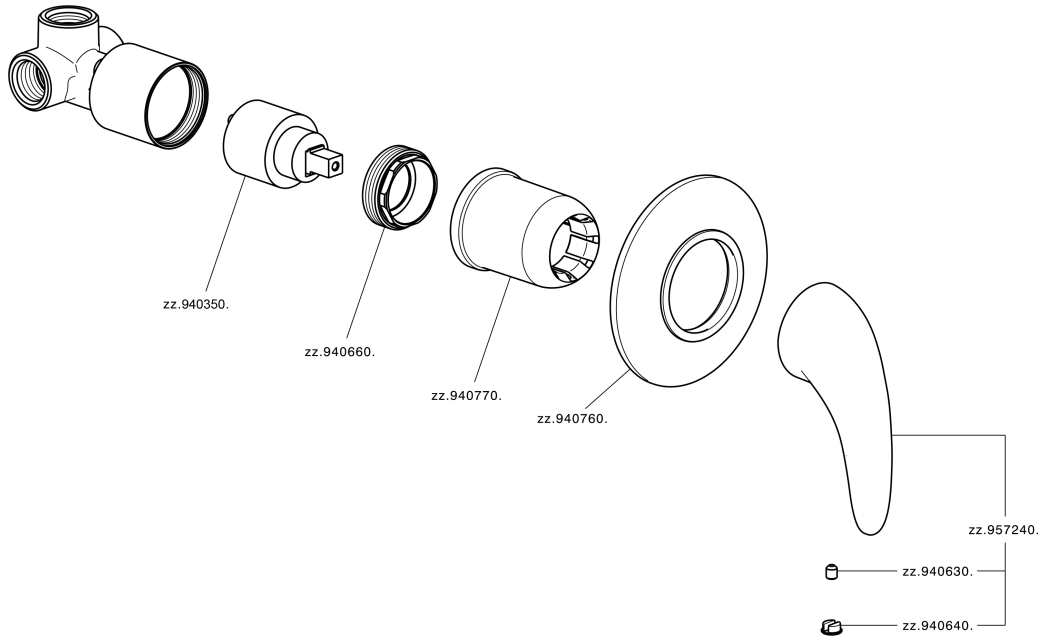

Miscelatore monocomando doccia incasso NORMA_NM000300

NM000300

<https://www.huberitalia.com/miscelatore-monocomando-doccia-incasso-norma-nm000300>

2026-06-28