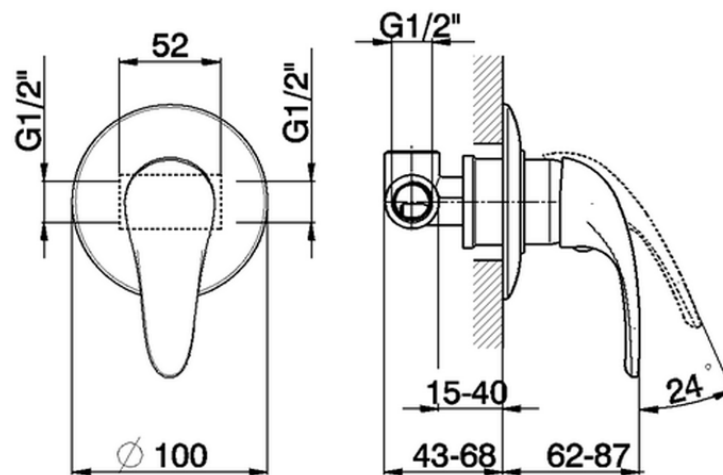

Miscelatore monocomando doccia incasso NORMA_NM000300

NM000300

<https://www.huberitalia.com/miscelatore-monocomando-doccia-incasso-norma-nm000300>

2026-06-28