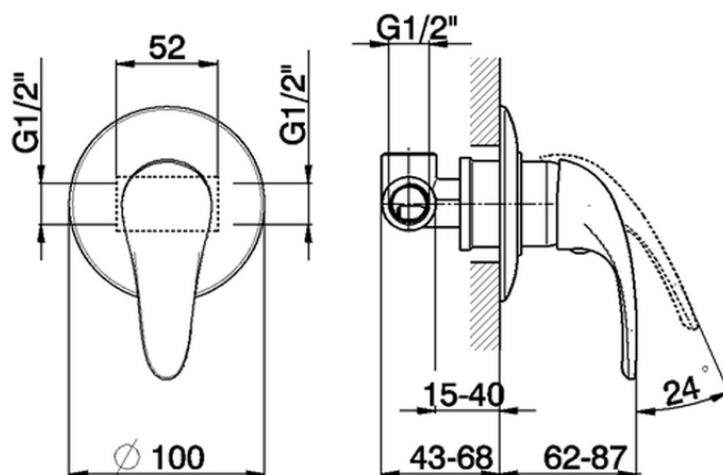

Miscelatore monocomando doccia incasso NORMA_NM000300

NM000300

<https://www.huberitalia.com/miscelatore-monocomando-doccia-incasso-norma-nm000300>

2026-05-13