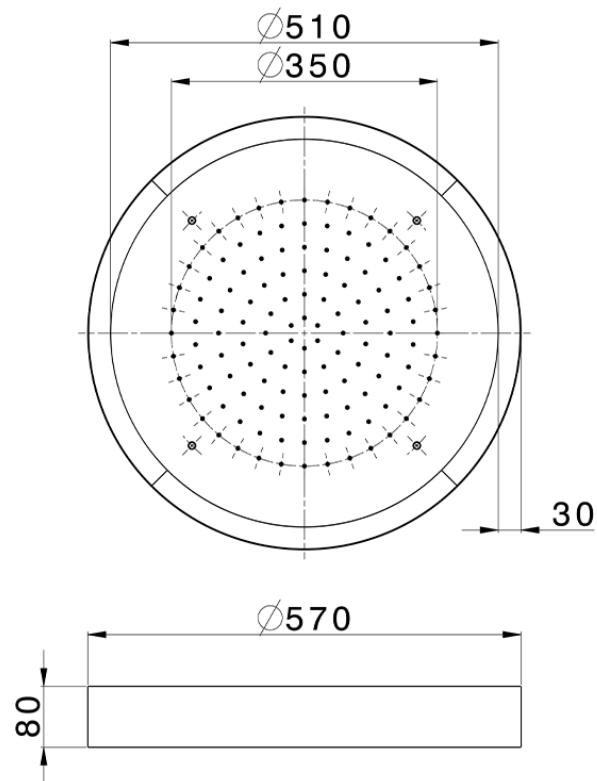

Soffione a soffitto con cromoterapia Ø 570 mm ZEN_ZS1C0140

ZS1C0140

<https://www.huberitalia.com/soffione-a-soffitto-con-cromoterapia-o-570-mm-zen-zs1c0140>

2026-06-16