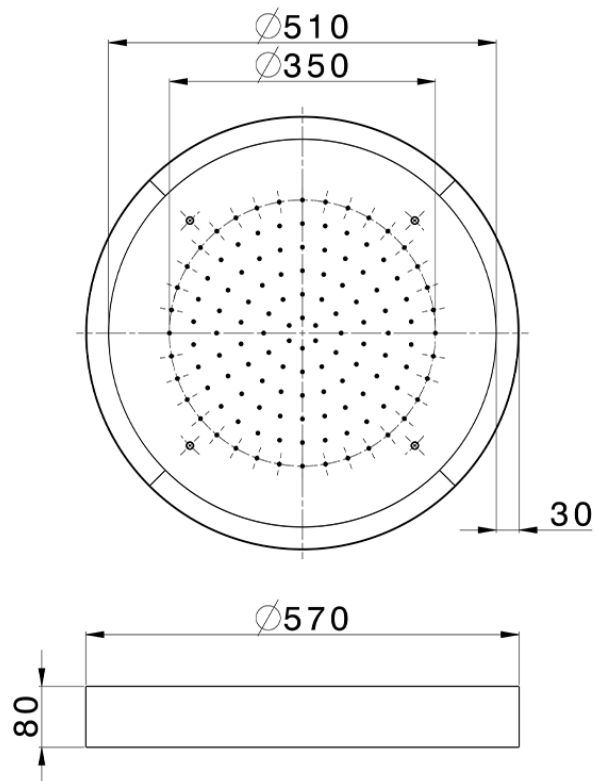

Soffione a soffitto con cromoterapia Ø 570 mm ZEN_ZS1C0140

ZS1C0140

<https://www.huberitalia.com/soffione-a-soffitto-con-cromoterapia-o-570-mm-zen-zs1c0140>

2026-06-16