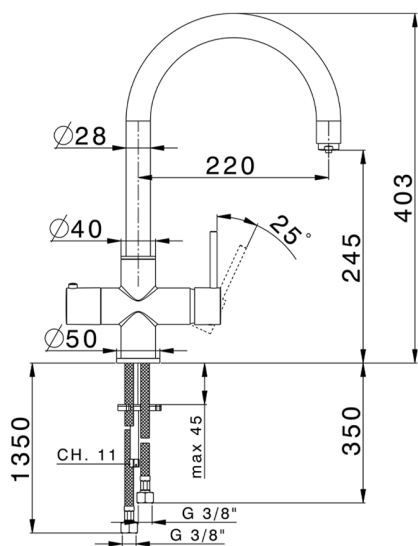

Miscelatore monocomandoavello PURE KITCHEN_TV000985

MODELLO **TV000985**

Miscelatore monocomandoavello PURE, bocca girevole, erogazione separata: acqua filtrata, acqua di rete, comando apertura acqua depurata, senza filtro, senza contalitri

FINITURE DISPONIBILI

-  **21** 21 Cromo
-  **2F** 2F Nichel Spazzolato
-  **40** 40 Nero Opaco

CARATTERISTICHE

Ricambio Cartuccia **ZZ94034000**

Cartuccia Monocomando 35 mm

EcoStop

Con il Dispositivo EcoStop l'apertura dell'acqua avviene con un punto duro al 50% circa della portata. Un fermo a metà apertura, da vincere con una leggera forza solo e soltanto quando ci sia una reale necessità di richiesta d'acqua alla massima portata. Ciò permette di consumare fino al 50% in meno di acqua.