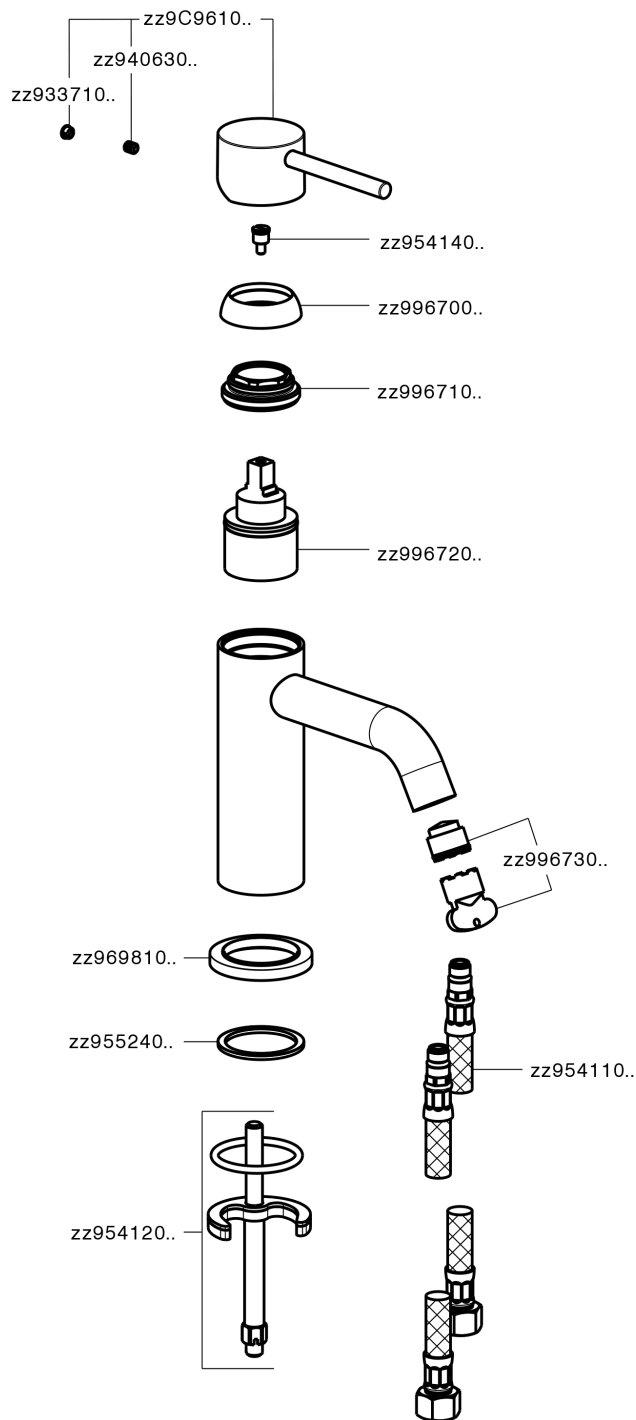

## Miscelatore monocomando lavabo K2\_K2000540

K2000540

<https://www.huberitalia.com/miscelatore-monocomando-lavabo-k2-k2000540>

2026-06-13