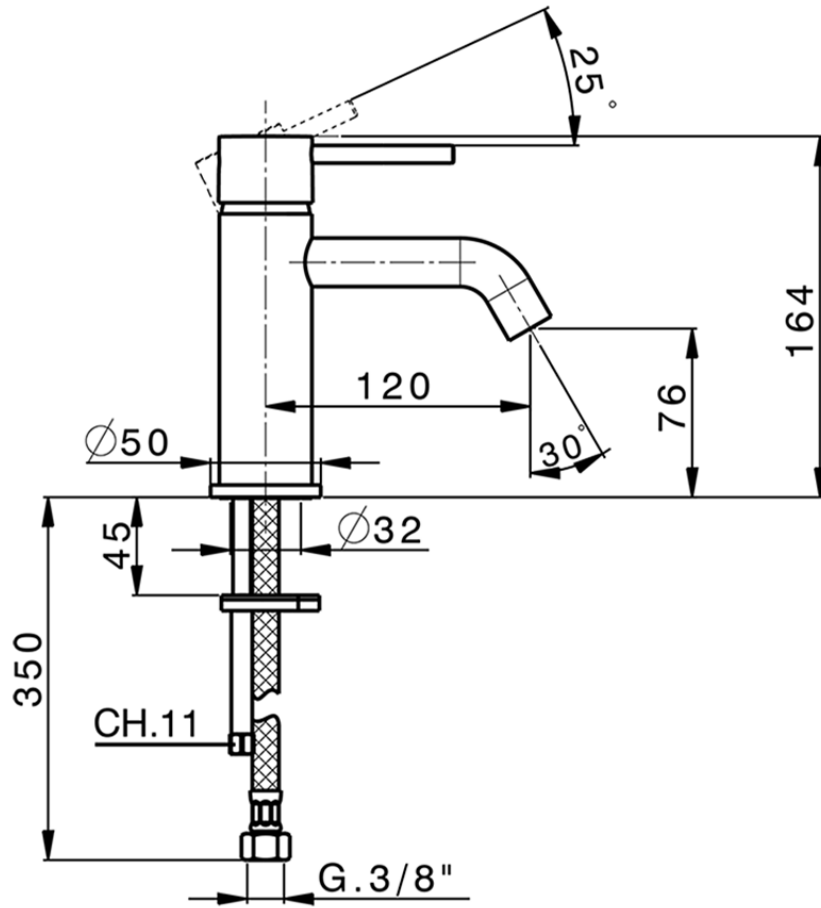

Miscelatore monocomando lavabo K2_K2000540

K2000540

<https://www.huberitalia.com/miscelatore-monocomando-lavabo-k2-k2000540>

2026-04-29