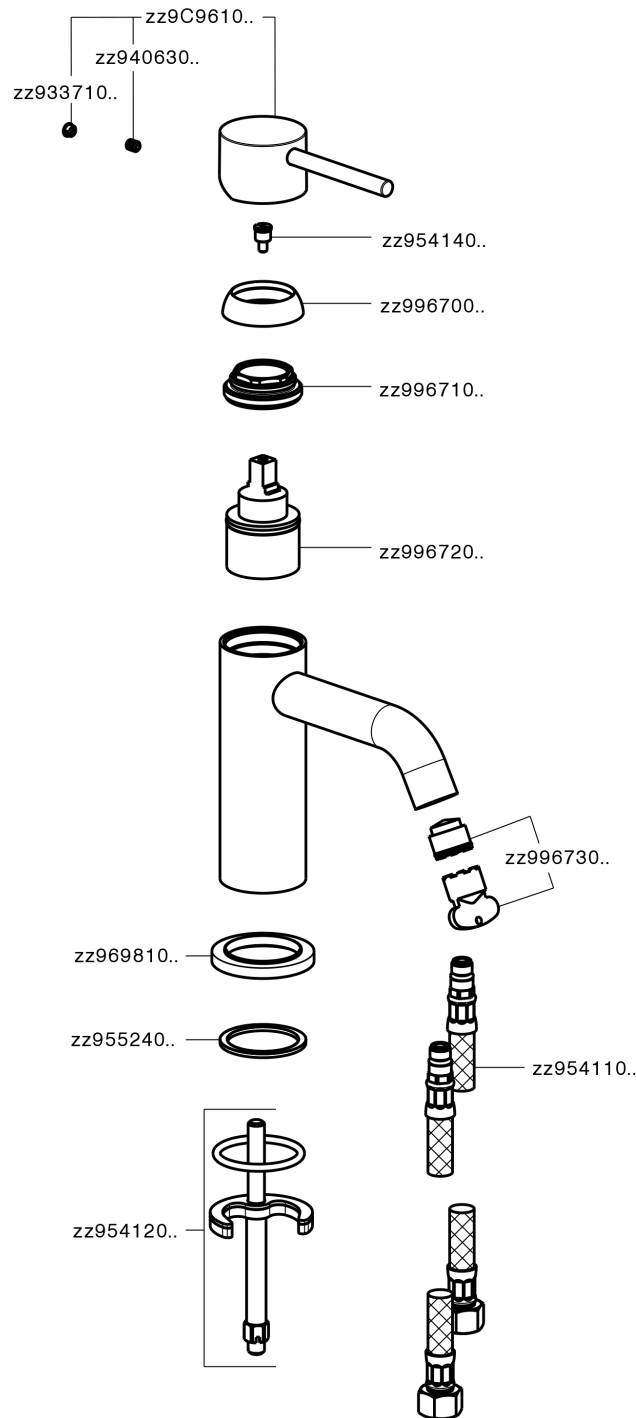

Miscelatore monocomando lavabo K2_K2000540

K2000540

<https://www.huberitalia.com/miscelatore-monocomando-lavabo-k2-k2000540>

2026-04-29