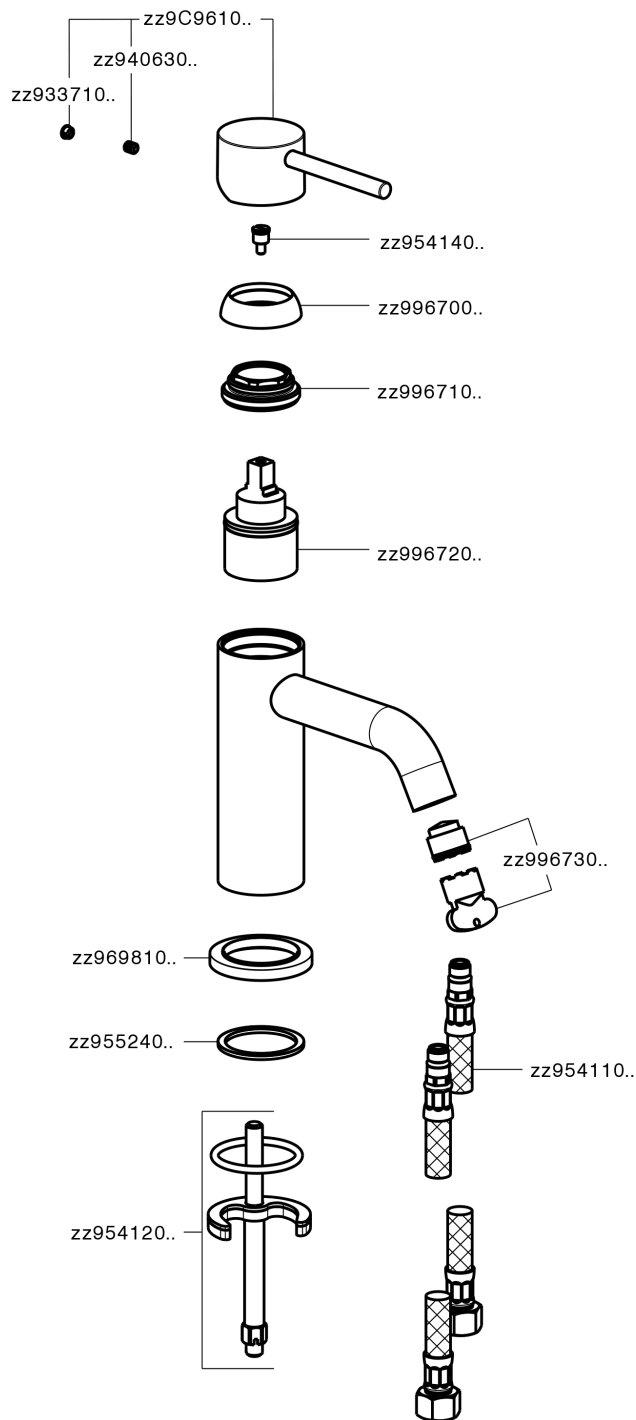

Miscelatore monocomando lavabo K2_K2000540

K2000540

<https://www.huberitalia.com/miscelatore-monocomando-lavabo-k2-k2000540>

2026-06-15