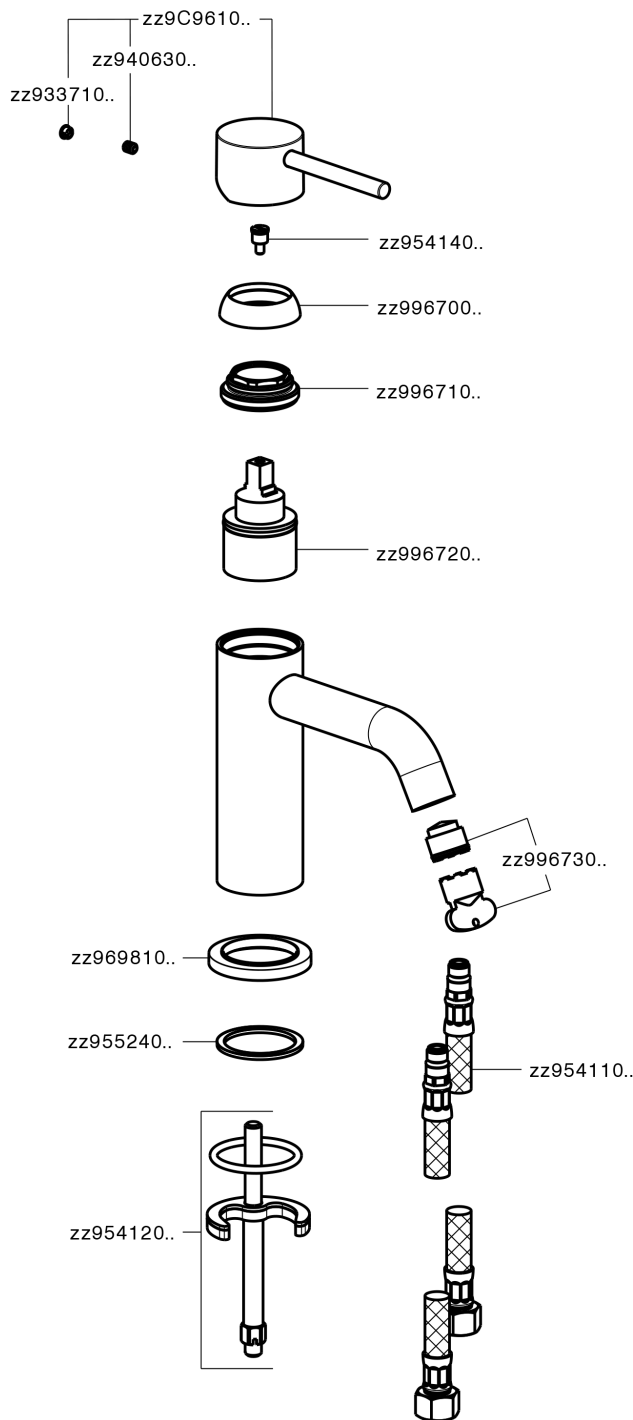

Miscelatore monocomando lavabo K2_K2000540

K2000540

<https://www.huberitalia.com/miscelatore-monocomando-lavabo-k2-k2000540>

2026-06-13