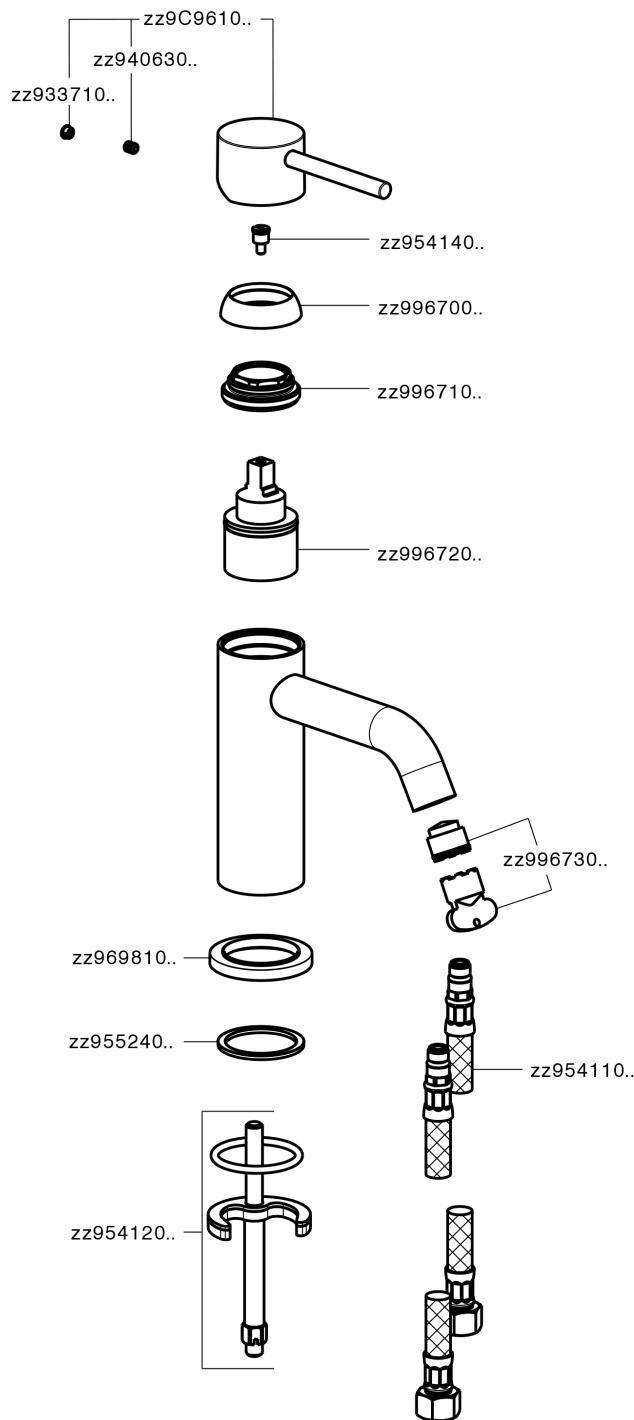

Miscelatore monocomando lavabo K2_K2000540

K2000540

<https://www.huberitalia.com/miscelatore-monocomando-lavabo-k2-k2000540>

2026-06-13