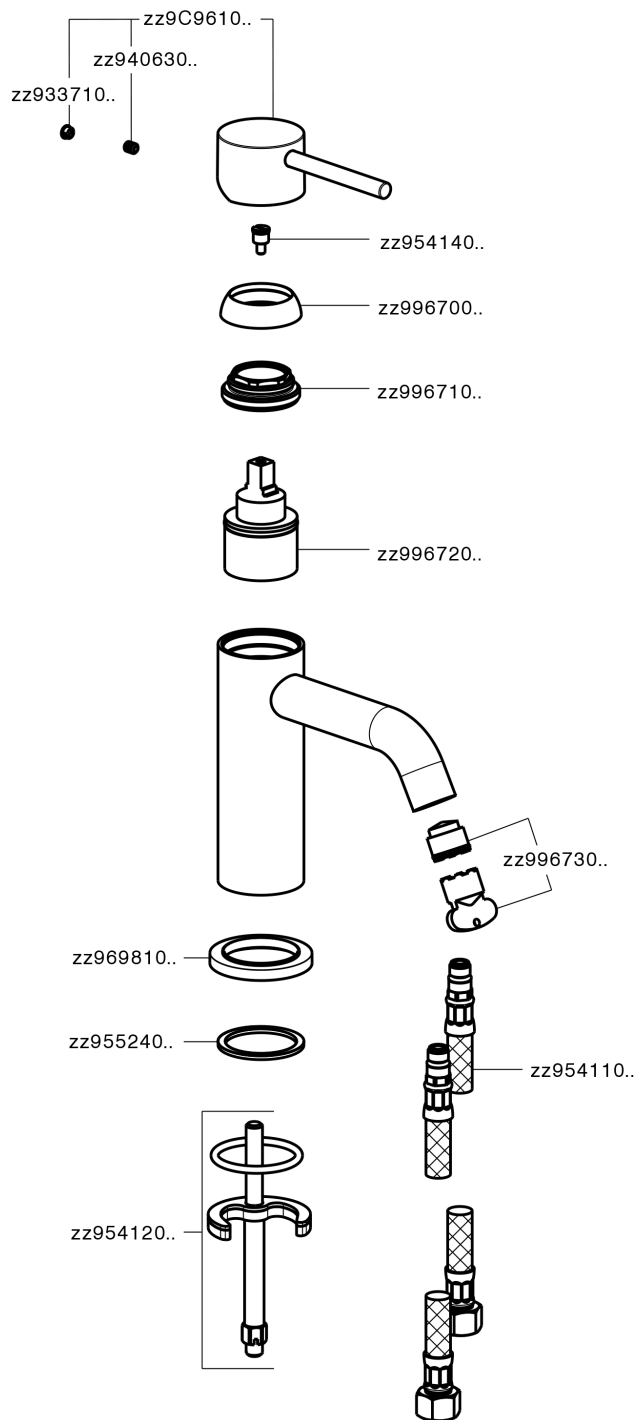

Miscelatore monocomando lavabo K2_K2000540

K2000540

<https://www.huberitalia.com/miscelatore-monocomando-lavabo-k2-k2000540>

2026-04-29