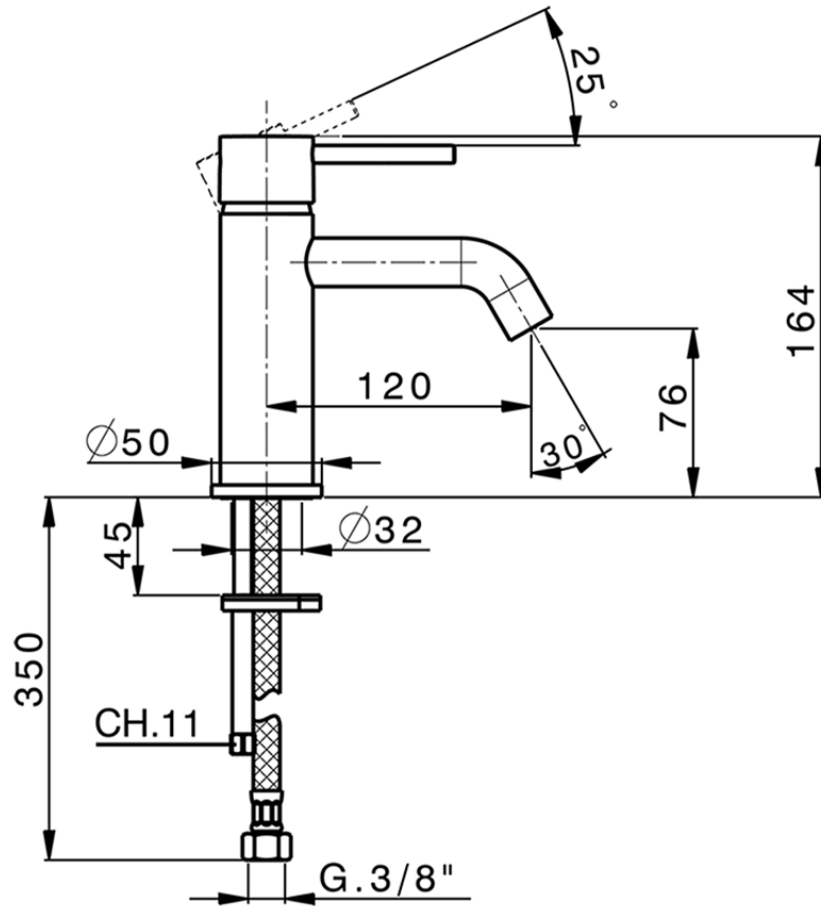

Miscelatore monocomando lavabo K2_K2000540

K2000540

<https://www.huberitalia.com/miscelatore-monocomando-lavabo-k2-k2000540>

2026-06-13