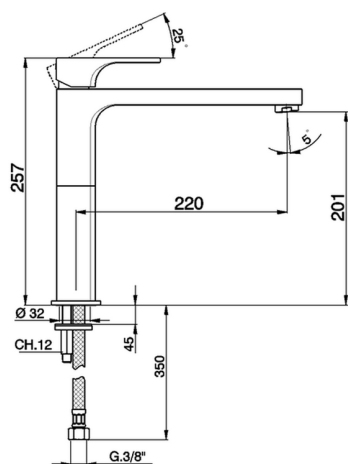

Miscelatore monocomando lavello KITCHEN_CU100580

MODELLO **CU100580**

Miscelatore monocomando lavello, flex inox G.3/8"

FINITURE DISPONIBILI

-  **21** 21 Cromo
-  **2B** 2B Nichel Lucido
-  **2F** 2F Nichel Spazzolato
-  **40** 40 Nero Opaco

CARATTERISTICHE

Ricambio Cartuccia **ZZ94240000**

Cartuccia Monocomando 25 mm

2026-06-30