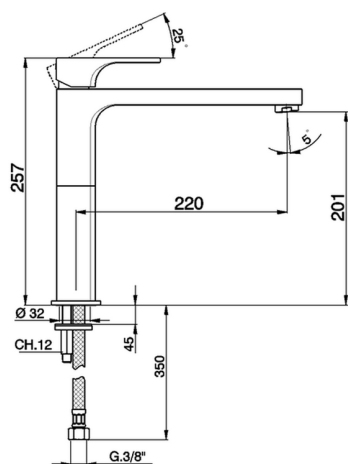

## Miscelatore monocomando lavello KITCHEN\_CU100580

MODELLO **CU100580**

Miscelatore monocomando lavello, flex inox G.3/8"

### CARATTERISTICHE

Ricambio Cartuccia **ZZ94240000**

**Cartuccia Monocomando 25 mm**

2026-06-30