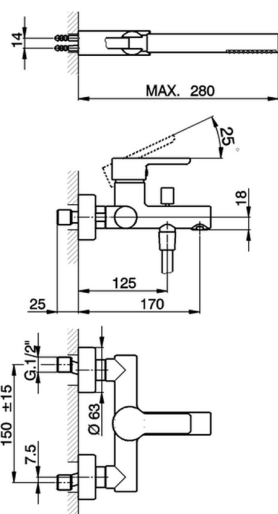

Miscelatore monocomando vasca completo SOFT_SF000120

MODELLO **SF000120**

Miscelatore monocomando vasca completo, supporto doccetta snodato murale, doccetta monogetto minimalista in ABS D.26 mm, flex Ottone 150 cm

FINITURE DISPONIBILI

21 21 Cromo

CARATTERISTICHE

Ricambio Cartuccia **ZZ95435000**

Cartuccia Monocomando 35 mm

2026-04-15