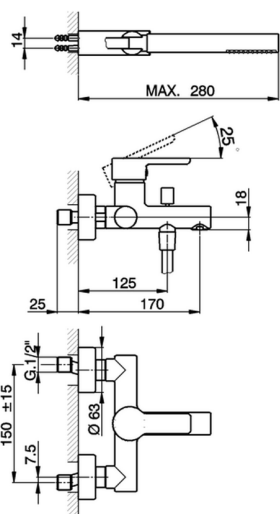

Miscelatore monocomando vasca completo SOFT_SF000120

MODELLO **SF000120**

Miscelatore monocomando vasca completo, supporto doccia snodato murale, doccia monogetto minimalista in ABS D.26 mm, flex Ottone 150 cm

FINITURE DISPONIBILI

21 21 Cromo

CARATTERISTICHE

Ricambio Cartuccia **ZZ95435000**

Cartuccia Monocomando 35 mm

2026-06-17