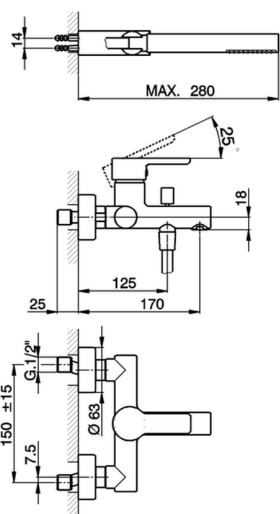

Miscelatore monocomando vasca completo SOFT_SF000120

MODELLO **SF000120**

Miscelatore monocomando vasca completo, supporto doccia snodato murale, doccia monogetto minimalista in ABS D.26 mm, flex Ottone 150 cm

FINITURE DISPONIBILI

CARATTERISTICHE

Ricambio Cartuccia **ZZ95435000**

Cartuccia Monocomando 35 mm

2026-06-17