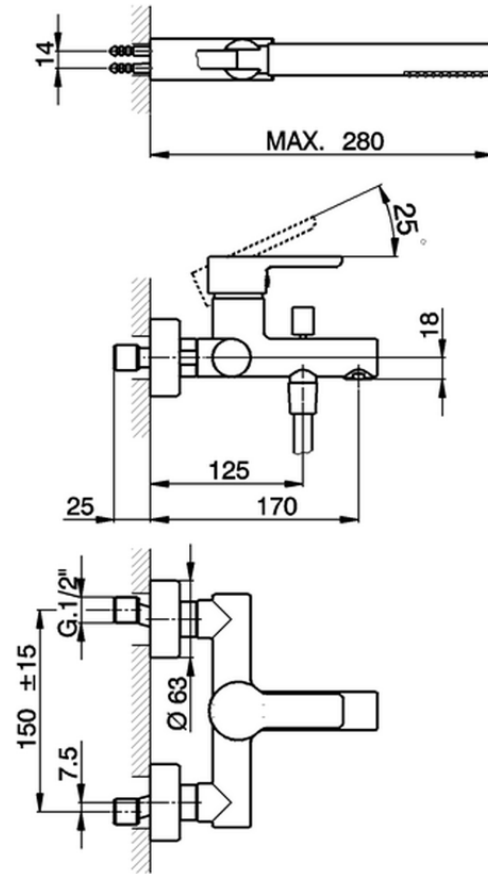

## Miscelatore monocomando vasca completo SOFT\_SF000120

SF000120

<https://www.huberitalia.com/miscelatore-monocomando-vasca-completo-soft-sf000120>

2026-04-15